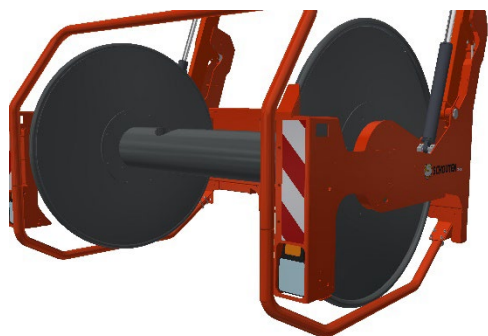

COBRA DH240

MACHINE INFORMATIE

TYPE	DH240
GEWICHT	1525 KG
AANSPANNING	3 + 4-PUNTS CAT III
SLANG CAPACITEIT	TRANSPORT 1000 MTR - 6" SLEEP 400 MTR - 4,5"

AANDRIJVING	HYDR/KETTING
HYDROMOTOREN	2X 2OMS200
BEVEILIGING AANDRIJVING	HYDR. OVERDRUK

OPTIES

FRONTVERLICHTING