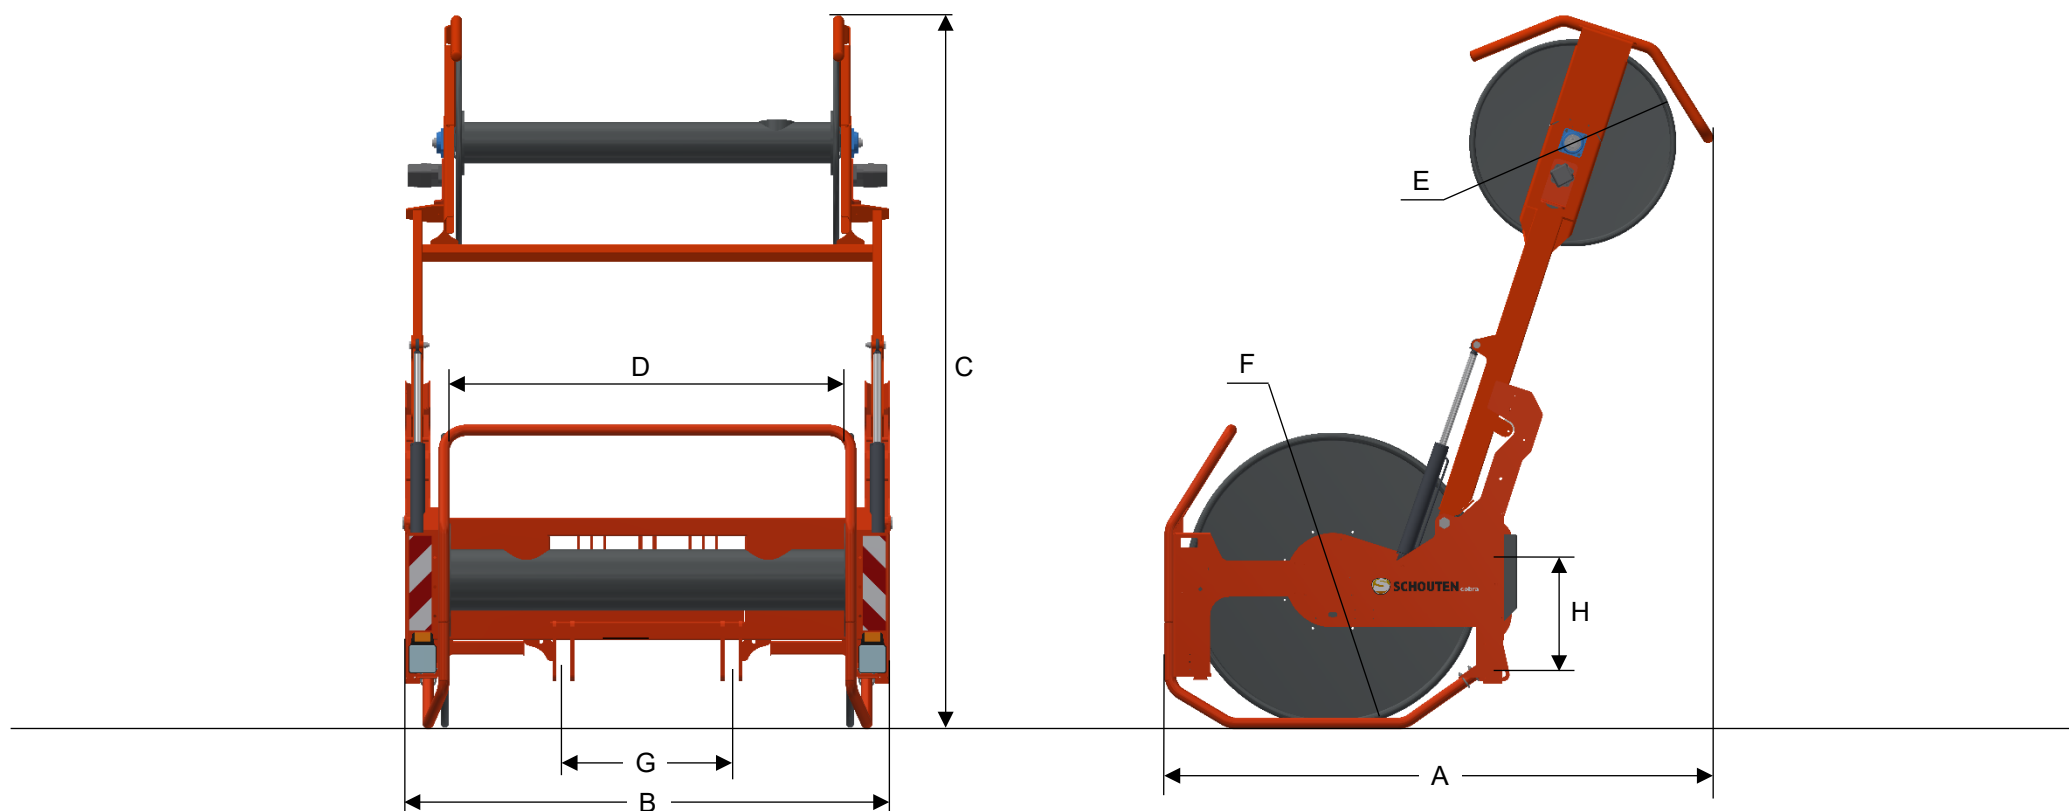

COBRA DH240

AFMETINGEN

A	LENGTE	2905 MM	E	TROMMELDIAMETER BOVEN	Ø 1100 MM
B	BREEDTE	2910 MM	F	TROMMELDIAMETER ONDER	Ø 1570 MM
C	HOOGTE	3820 MM	G	BREEDTE AANSPANNING	890 MM
D	TROMMELBREEDTE	2400 MM	H	AFSTAND HEFFEN – TOPSTANGPEN	555-625 MM

COBRA DH240

MACHINE INFORMATIE

TYPE	DH240
GEWICHT	1525 KG
AANSPANNING	3 + 4-PUNTS CAT III
SLANG CAPACITEIT	TRANSPORT 1000 MTR - 6" SLEEP 400 MTR - 4,5"

AANDRIJVING	HYDR/KETTING
HYDROMOTOREN	2X 2OMS200
BEVEILIGING AANDRIJVING	HYDR. OVERDRUK