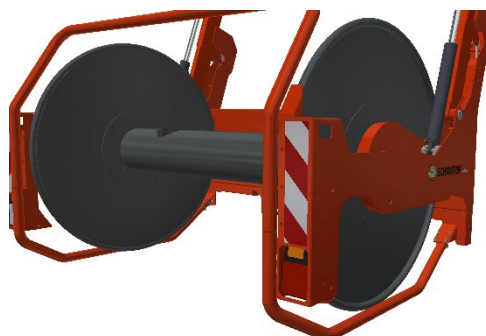

ACHTERVERLICHTING