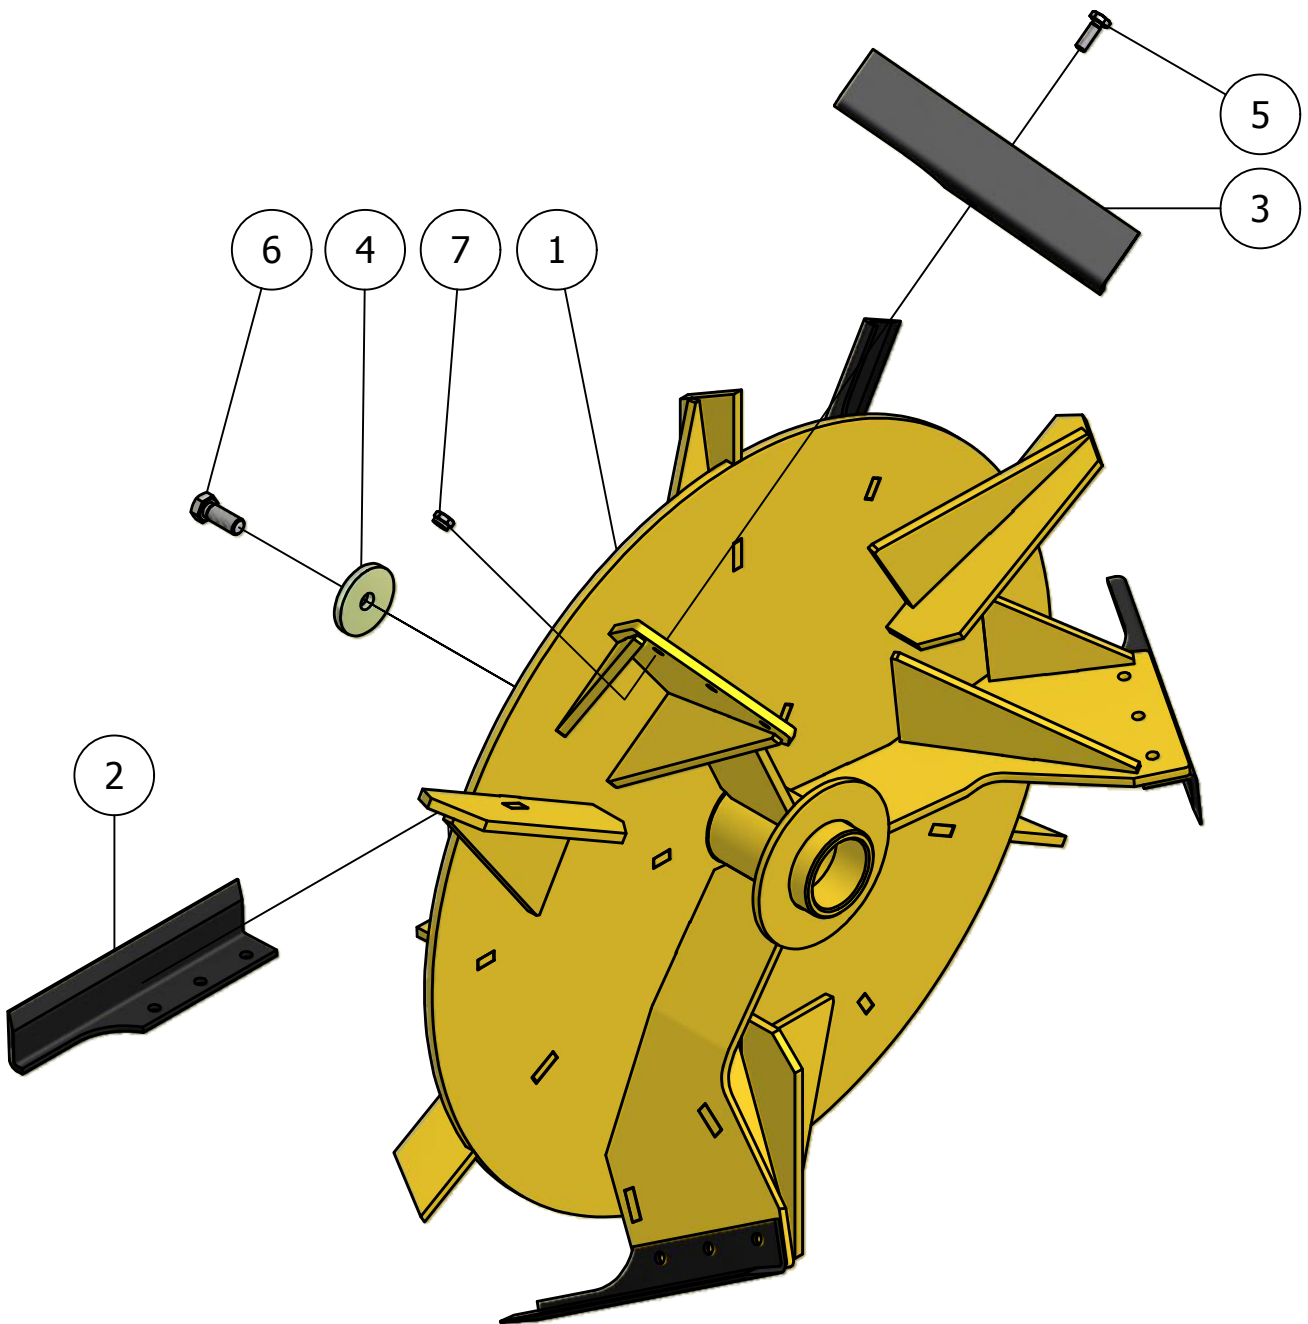

02.02. Freeswiel FW-12

Stukn	Artikelnummer	Omschrijving	Aant.	Opmerking
1	320.04.004	Freeswiel FW-12 TK-45	1	
2	320.04.013	Freesmes rechts	3	
3	320.04.014	Freesmes links	3	
4	440.03.054	Borgschijf	1	
5	122894	Bout M10x1x30 DIN961	18	
6	122793	Bout M16x40 DIN933 ELVZ	1	
7	122938	Moer M10x1ZB DIN985 ELVZ	18