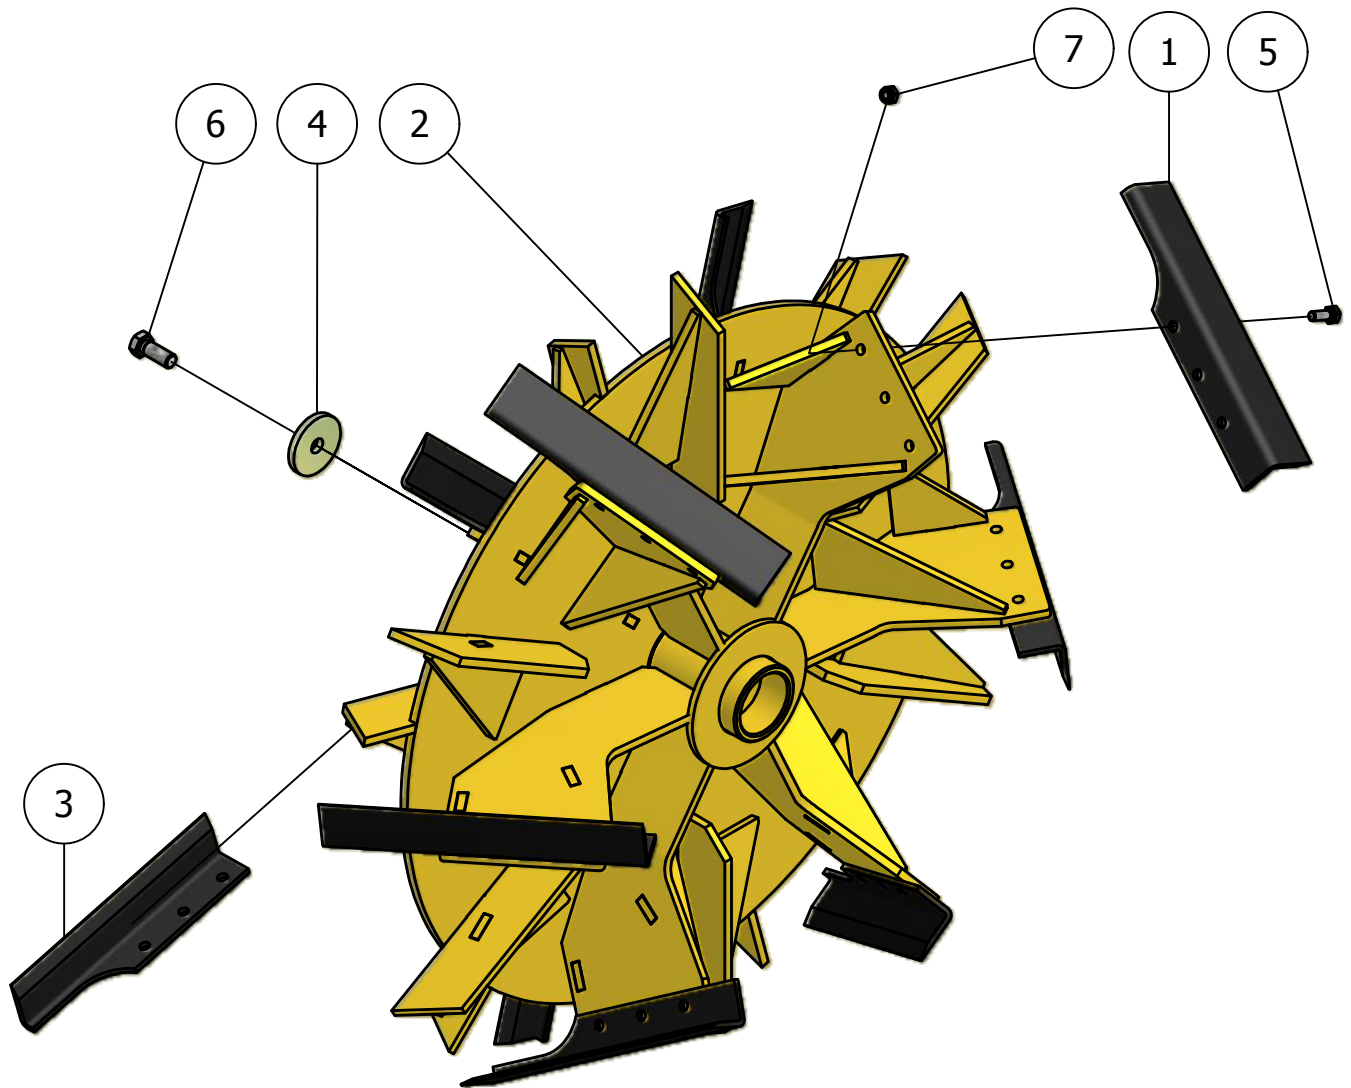

03.01. Freeswiel FW-8S

Stukn	Artikelnummer	Omschrijving	Aant.	Opmerking
1	320.04.015	Freesmes links lang	6	
2	320.04.010	Freeswiel FW-8S TK-650	1	
3	320.04.013	Freesmes rechts	6	
4	440.03.054	Borgschijf	1	
5	122894	Bout M10x1x30 DIN961	36	
6	122793	Bout M16x40 DIN933 ELVZ	1	
7	122938	Moer M10x1ZB DIN985 ELVZ	36