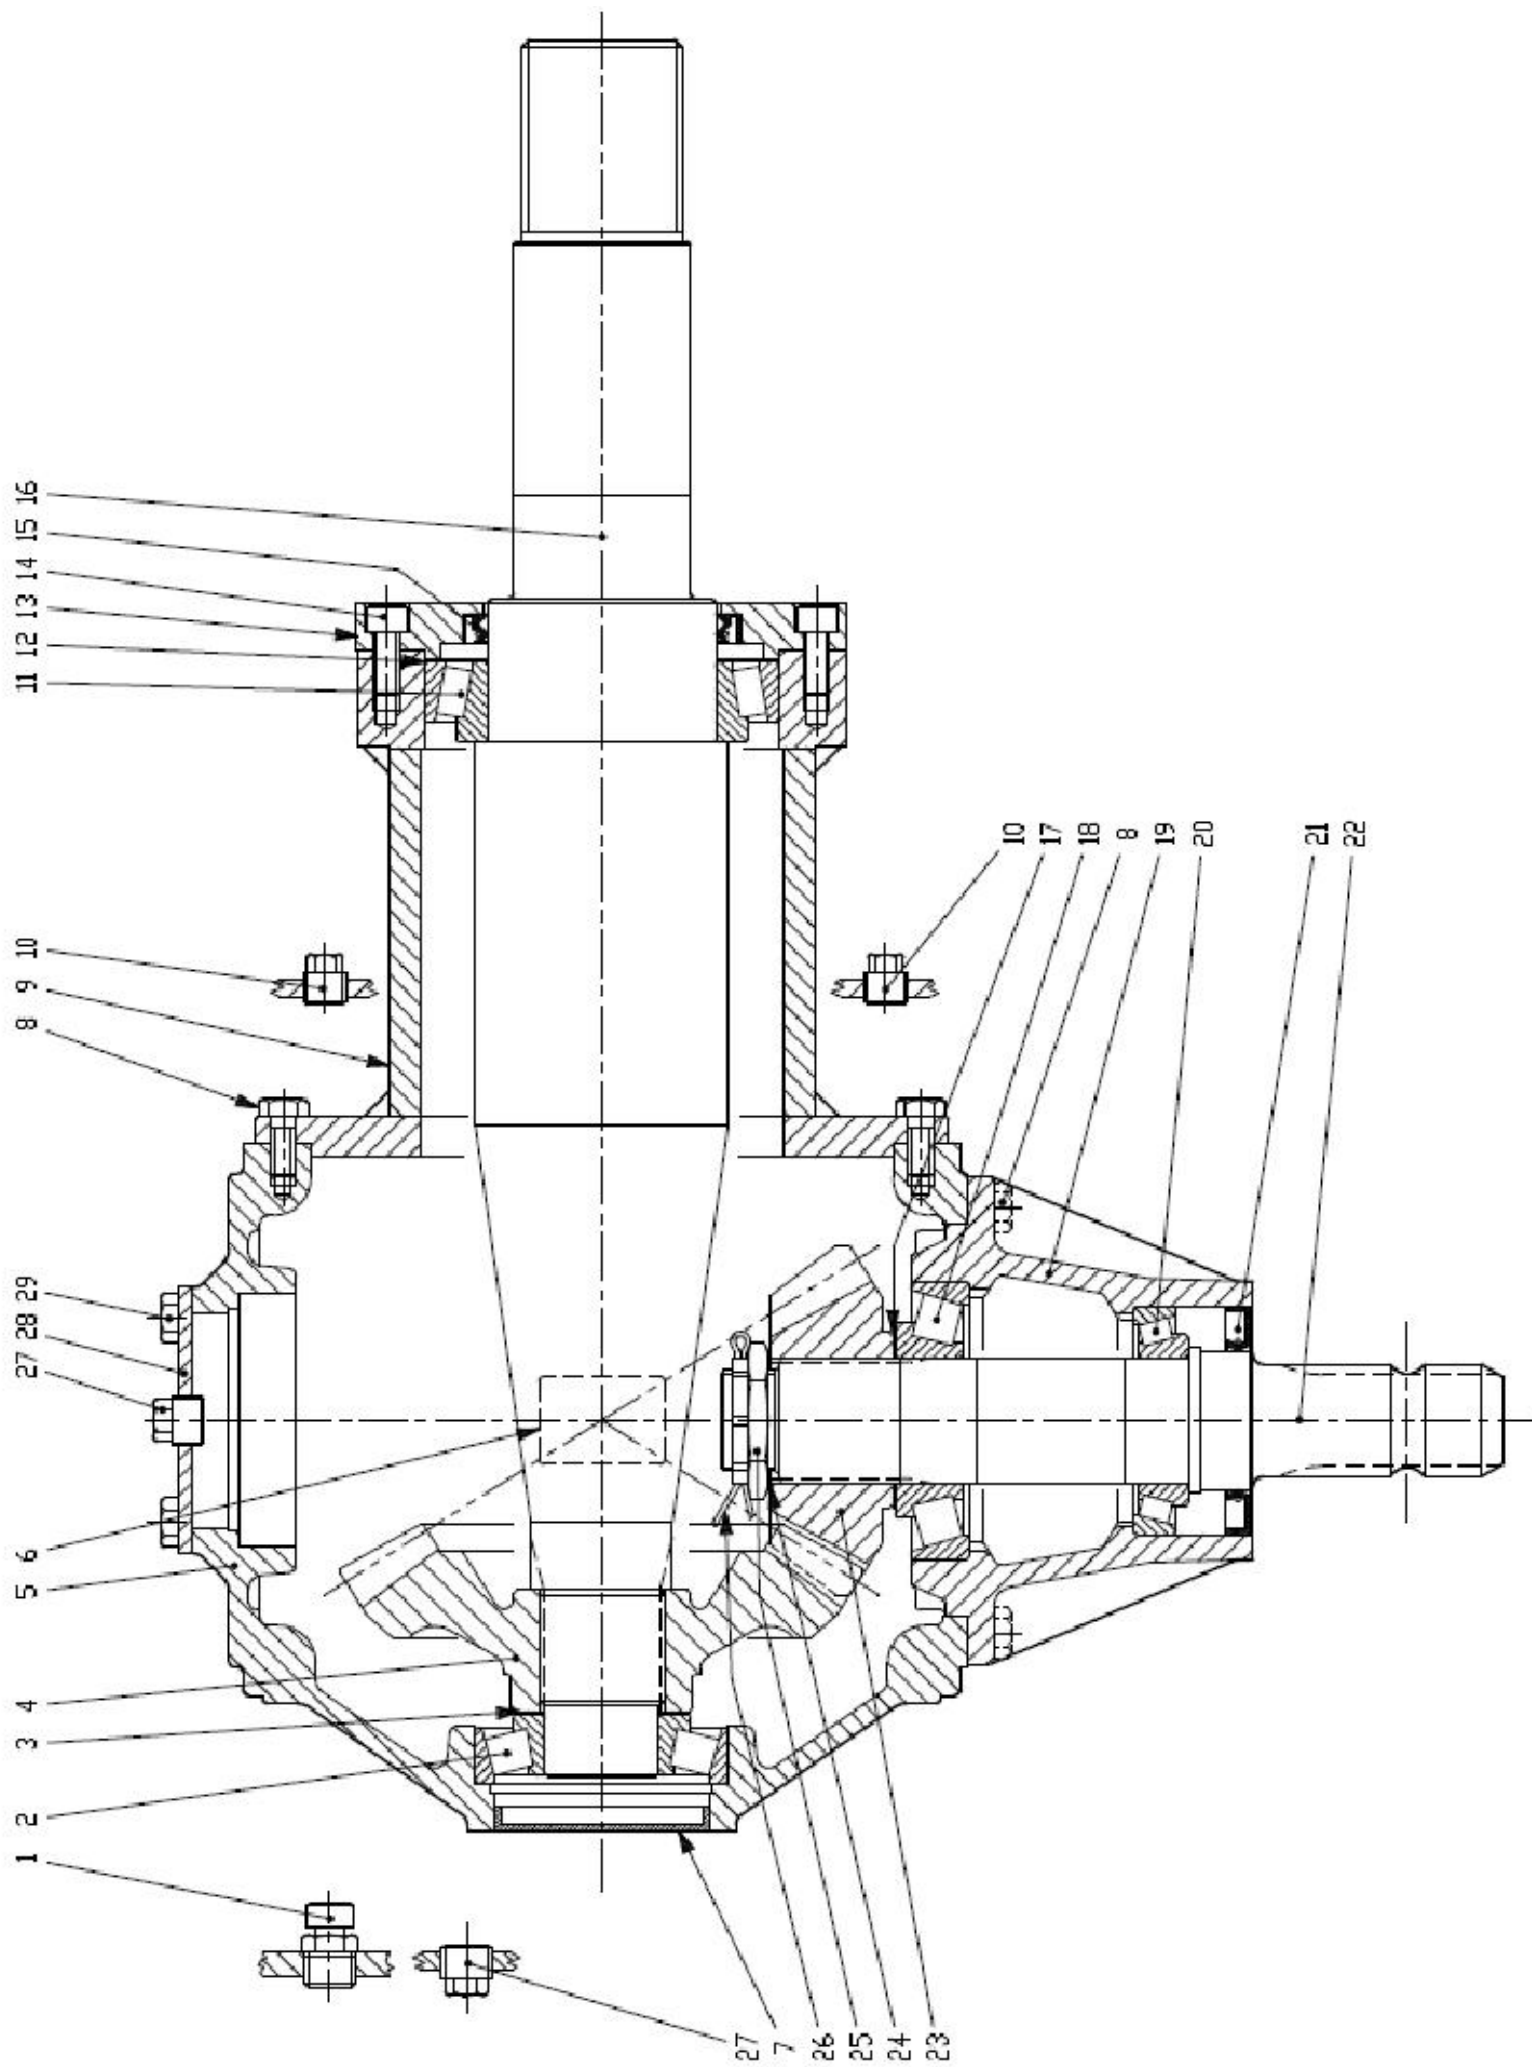

01.01. Tandwielkast 320.03.060

01.01. Stuklijst tandwielkast 320.03.060

Stukn.	Artikelnummer	Omschrijving	Aant.	Opmerking
1	125343	Olieplug	1	
2	121517	Lager	1	
3	0.252.7500.00	Shim	1	
4	0.301.6002.00	Tandwiel Z=27 M7.5	1	
5	0.301.0300.00	Behuizing tandwielkast	1	
6	0.124.7101.00	Typeplaatje	1	
7	125277	Afdichtkap	1	
8	122748	Bout M10x25 DIN933 ELVZ	18	
9	2.301.1744.00	Tussenstuk tandwielkast	1	
10	125342	Afsluitplug	2	
11	32018XA	Lager 32018 X	1	
12	0.144.7500.00	Shim	1	
13	320.03.060.03	Deksel tandwielkast	1	
14	9121025	Inbusbout M10x25 DIN912 ELVZ	8	
15	126368	Keerring	1	
16	0.301.3233.00	Uitgaande as tandwielkast	1	
17	0.712.7500.00	Shim	1	
18	121520	Lager	1	
19	0.301.1301.00	Lagerhuis tandwielkast	1	
20	125673	Lager	1	
21	121968	Keerring	1	
22	0.301.2000.00	Ingaande as tandwielkast	1	
23	0.301.5002.00	Tandwiel Z=17 M7.5	1	
24	0.244.7510.00	Shim	1	
25	9354015	Kroonmoer M40x1.5 DIN935	1	
26	94460	Borgpen B4x60	1	
27	125343	Afsluitplug	2	
28	0.301.1755.00	Plaat	1	
29	122747	Bout M10x16 DIN933 ELVZ	4