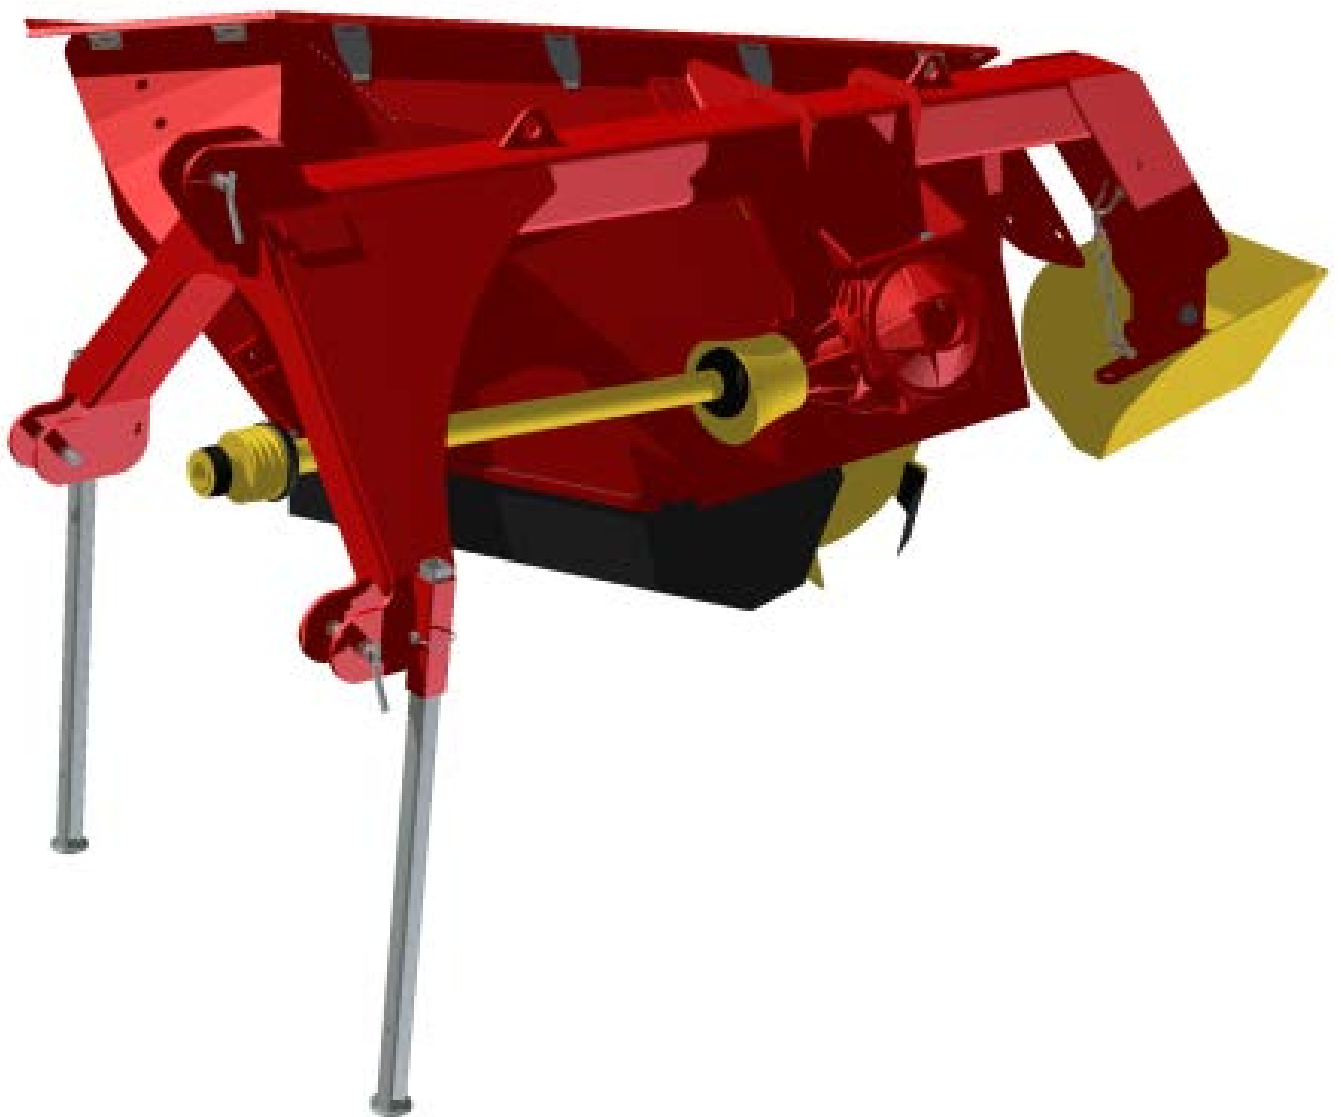

## Greppelfrees TK45-650

Serie no.: 320.0380 – 320.0481