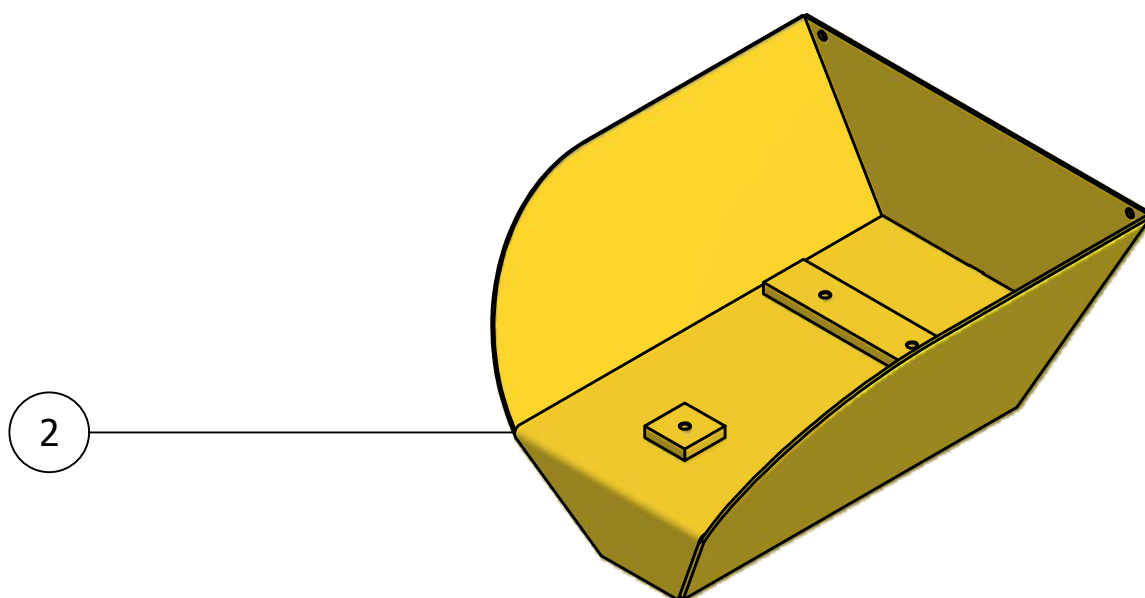

04. Sleepvoeten

Stukn	Artikelnummer	Omschrijving	Aant.	Opmerking
1	320.05.002	Sleepvoet SV8 TK45/650	1	
2	320.05.003	Sleepvoet SV12 TK45/650	1