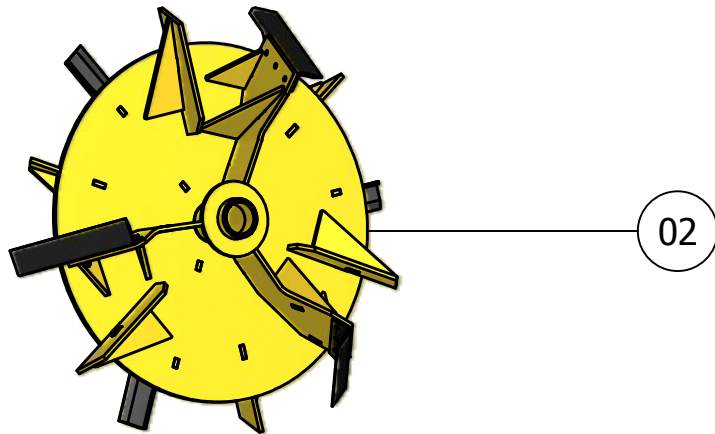

Machine-overzicht

Inhoudsopgave

	Pagina
01. Frame	5
01.01. Tandwielkast	7
02. Freeswielen TK45	
02.01. Freeswiel FW-8	9
02.02. Freeswiel FW-12	10
03. Freeswielen TK650	
03.01. Freeswiel FW-8S	11
03.02. Freeswiel FW-12S	12
04. Sleepvoeten	13