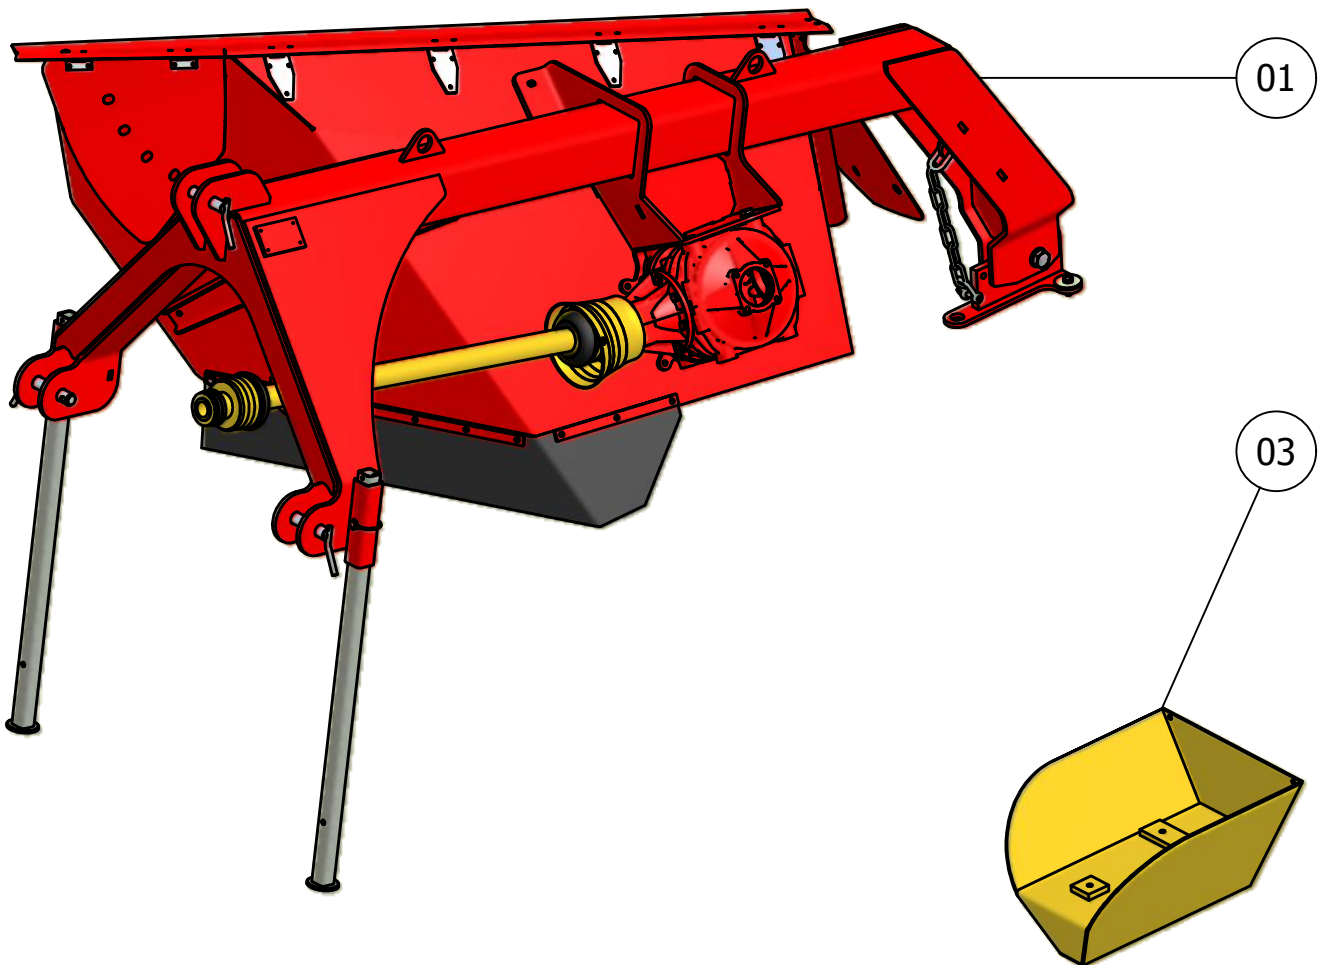

Machine-overzicht

Inhoudsopgave

	Pagina
01. Frame	5
01.01. Tandwielkast	7
02. Freeswielen TK45	
02.01. Freeswiel FW-8	9
02.02. Freeswiel FW-12	10
03. Freeswielen TK650	
03.01. Freeswiel FW-8S	11
03.02. Freeswiel FW-12S	12
04. Sleepvoeten	13