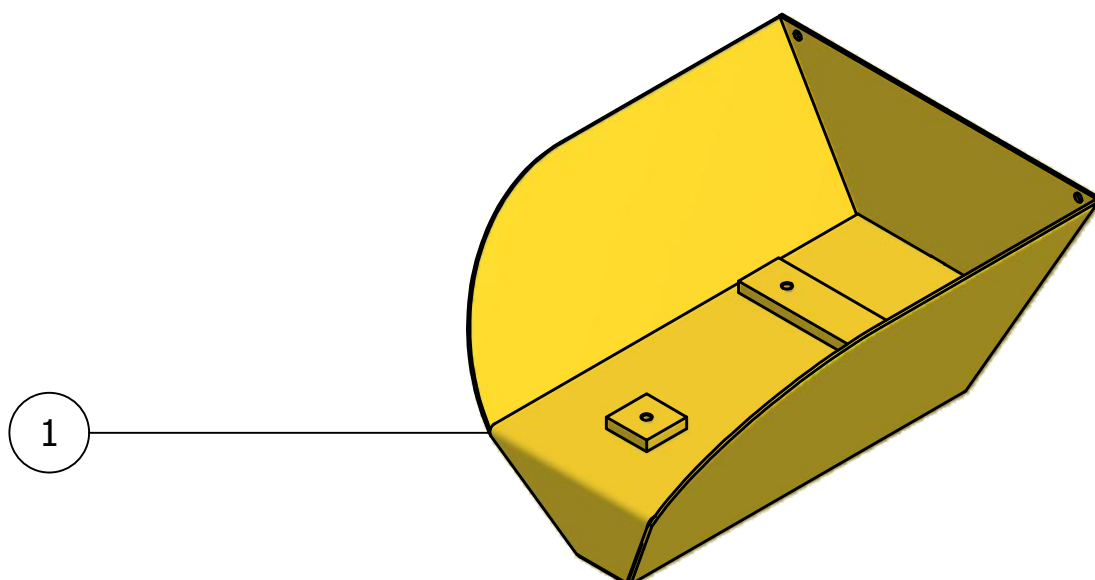

04. Sleepvoeten

Stukn	Artikelnummer	Omschrijving	Aant.	Opmerking
1	320.05.002	Sleepvoet SV8 TK45/650	1	
2	320.05.003	Sleepvoet SV12 TK45/650	1