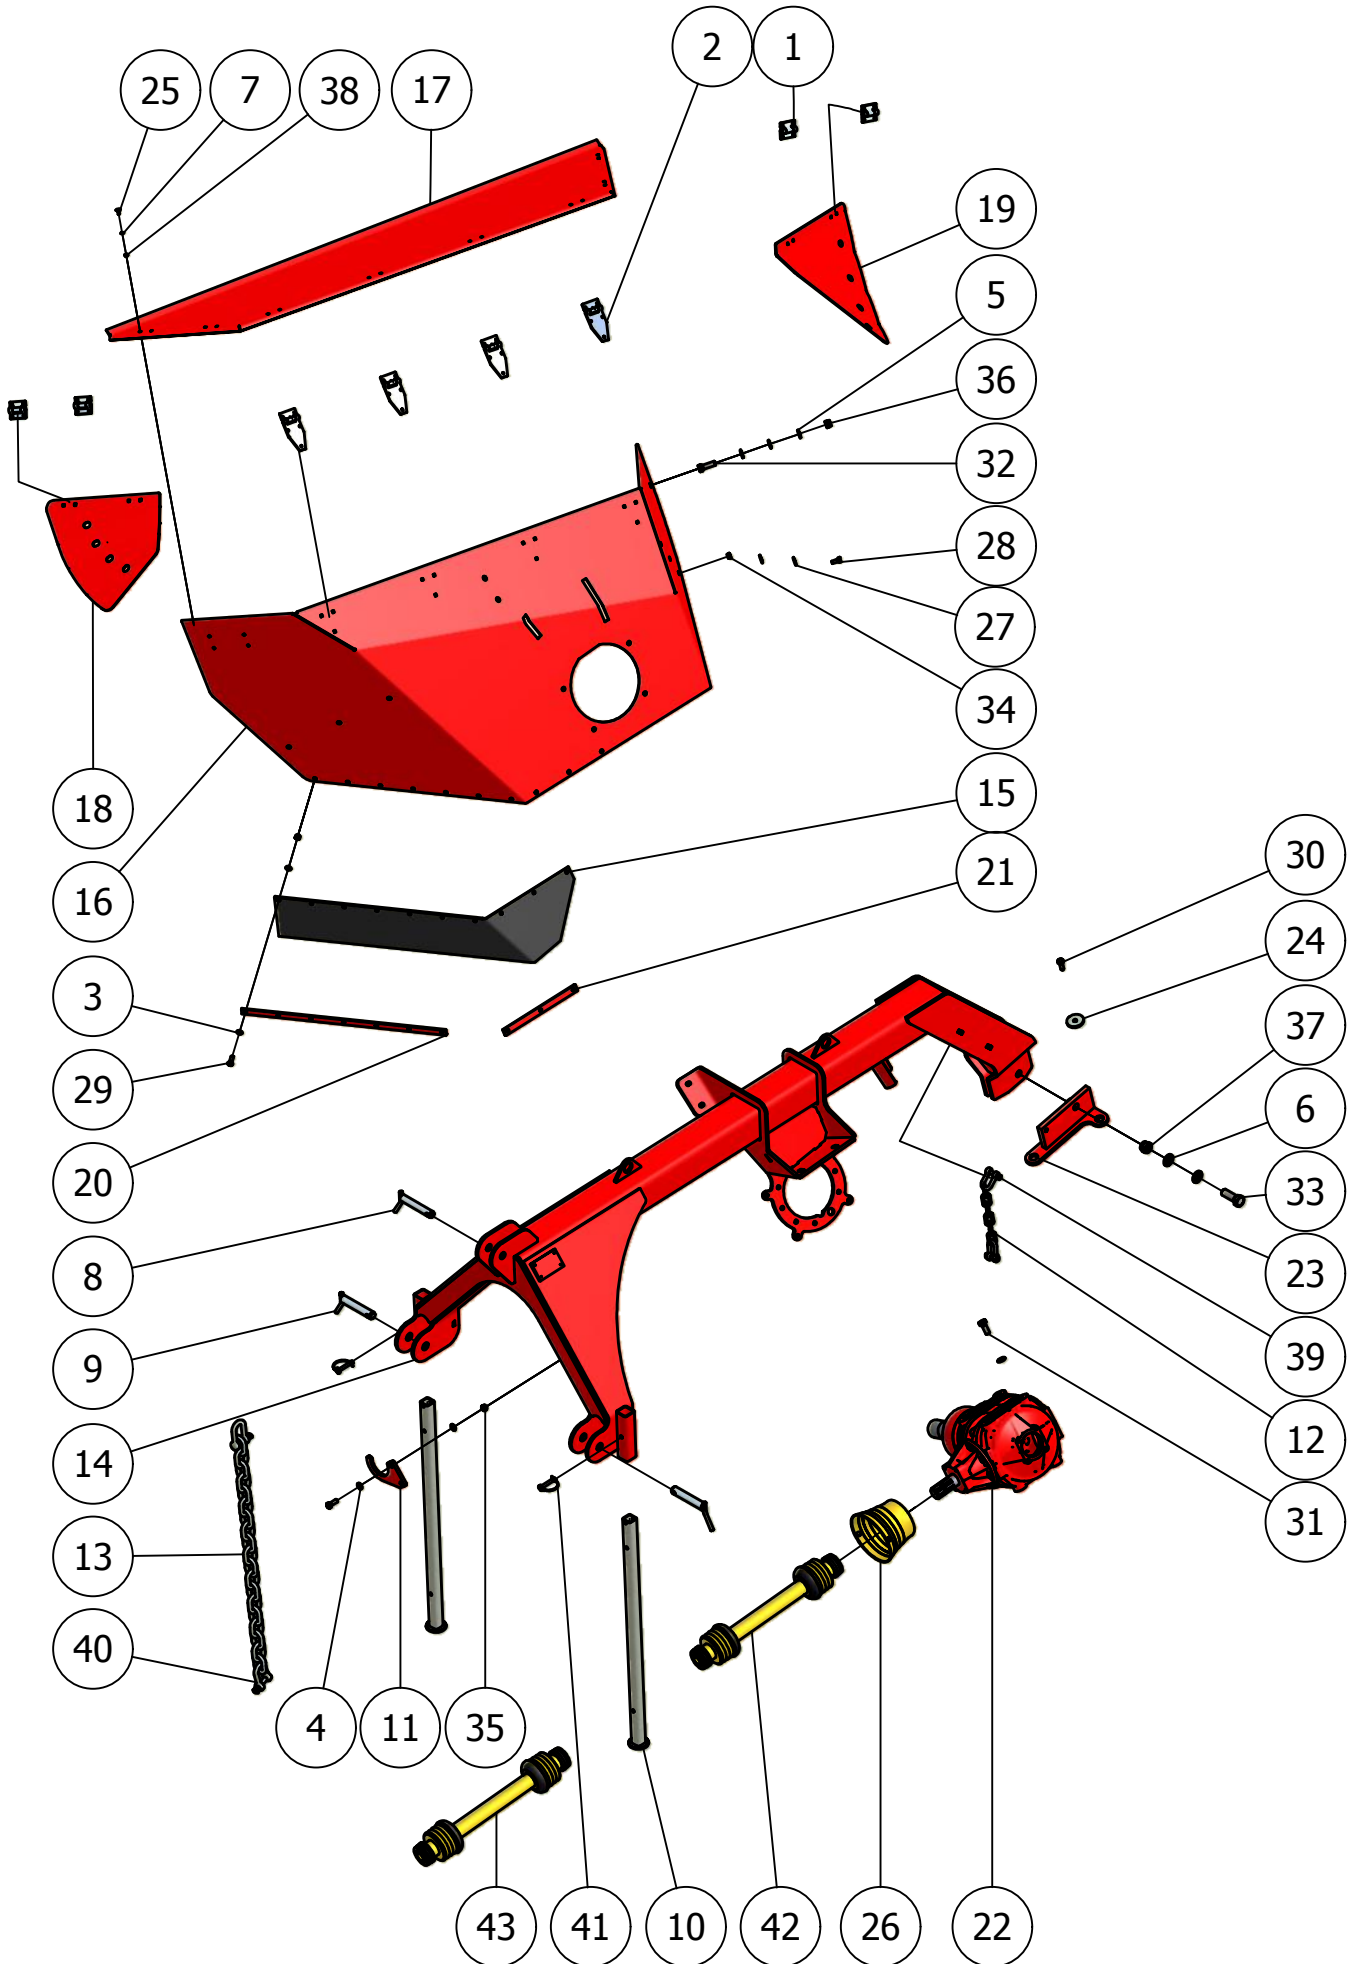

## Greppelfrees TK45-650

Serie no.: 320.0380 – 320.0481

# 01. Stuklijst frame

Stukn.	Artikelnummer	Omschrijving	Aant.	Opmerking
1	121162	Scharnier RVS opbouw 270°	4	
2	121166	Scharnier RVS met smeernippel	4	
3	121179	Sluitring M10 DIN125A ELVZ	32	
4	121183	Sluitring M12 DIN125A ELVZ	4	
5	121187	Sluitring M16 DIN125A ELVZ	5	
6	121193	Sluitring M24 DIN125A ELVZ	2	
7	121202	Sluitring M6 DIN125A ELVZ	40	
8	121373	Topstangpen	1	
9	121375	Hefpen	2	
10	320.01.007	Steunpoot TK-45/650	2	
11	320.01.010	Ophangbeugel aftakas	1	
12	320.01.011	Ketting 6-schakels Greppelfrees	1	
13	320.01.013	Topketting 16x56 DIN764B 19schakels	1	
14	320.01.015	Greppelfrees-frame TK-45/650	1	
15	320.02.059	Afschermrubber TK-45/650	1	
16	320.02.060	Afschermplaat Freeswiel	1	
17	320.02.061	Bovenplaat afscherming freeswiel	1	
18	320.02.062	Verstelklep voorzijde	1	
19	320.02.063	Verstelklep achterzijde	1	
20	320.02.064	Contrastrip lang	1	
21	320.02.065	Contrastrip kort	1	
22	320.03.060	Tandwielkast T301 TK45/650	1	Olie: 5.6 Ltr SAE80W90
23	320.05.005	Sleepvoetbevestiging TK-45/650	1	
24	440.03.013	Borgring 61x13x6	1	
25	122054	Slotbout M6x16 DIN603 ELVZ kl.8.8	1	
26	122420	Beschermkap aftakas	1	
27	122536	Carrosseriering M10 DIN9021A ELVZ	2	
28	122748	Bout M10x25 DIN933 ELVZ	6	
29	122749	Bout M10x30 DIN933 ELVZ	16	
30	122768	Bout M12x35 DIN933 ELVZ	5	
31	122793	Bout M16x40 DIN933 ELVZ	2	
32	122797	Bout M16x50 DIN933 ELVZ	1	
33	122811	Bout M24x70 DIN933 ELVZ	1	
34	122937	Moer M10ZB DIN985 ELVZ	22	
35	122940	Moer M12ZB DIN985 ELVZ	2	
36	122945	Moer M16ZB DIN985 ELVZ	1	
37	122954	Moer M24ZB DIN985 ELVZ	1	
38	122965	Moer M6ZB DIN985 ELVZ	40	
39	123303	D-Sluiting	2	
40	123304	D-Sluiting	2	
41	124101	Borgpen 9,5x68mm	2	
42	126203	Aftakas W2400/1210 met breek. 1-3/4	1	TK-45
43	126204	Aftakas W2500/1210 met breek. 1-3/4	1	TK-650

# 01.01. Tandwielkast 320.03.060