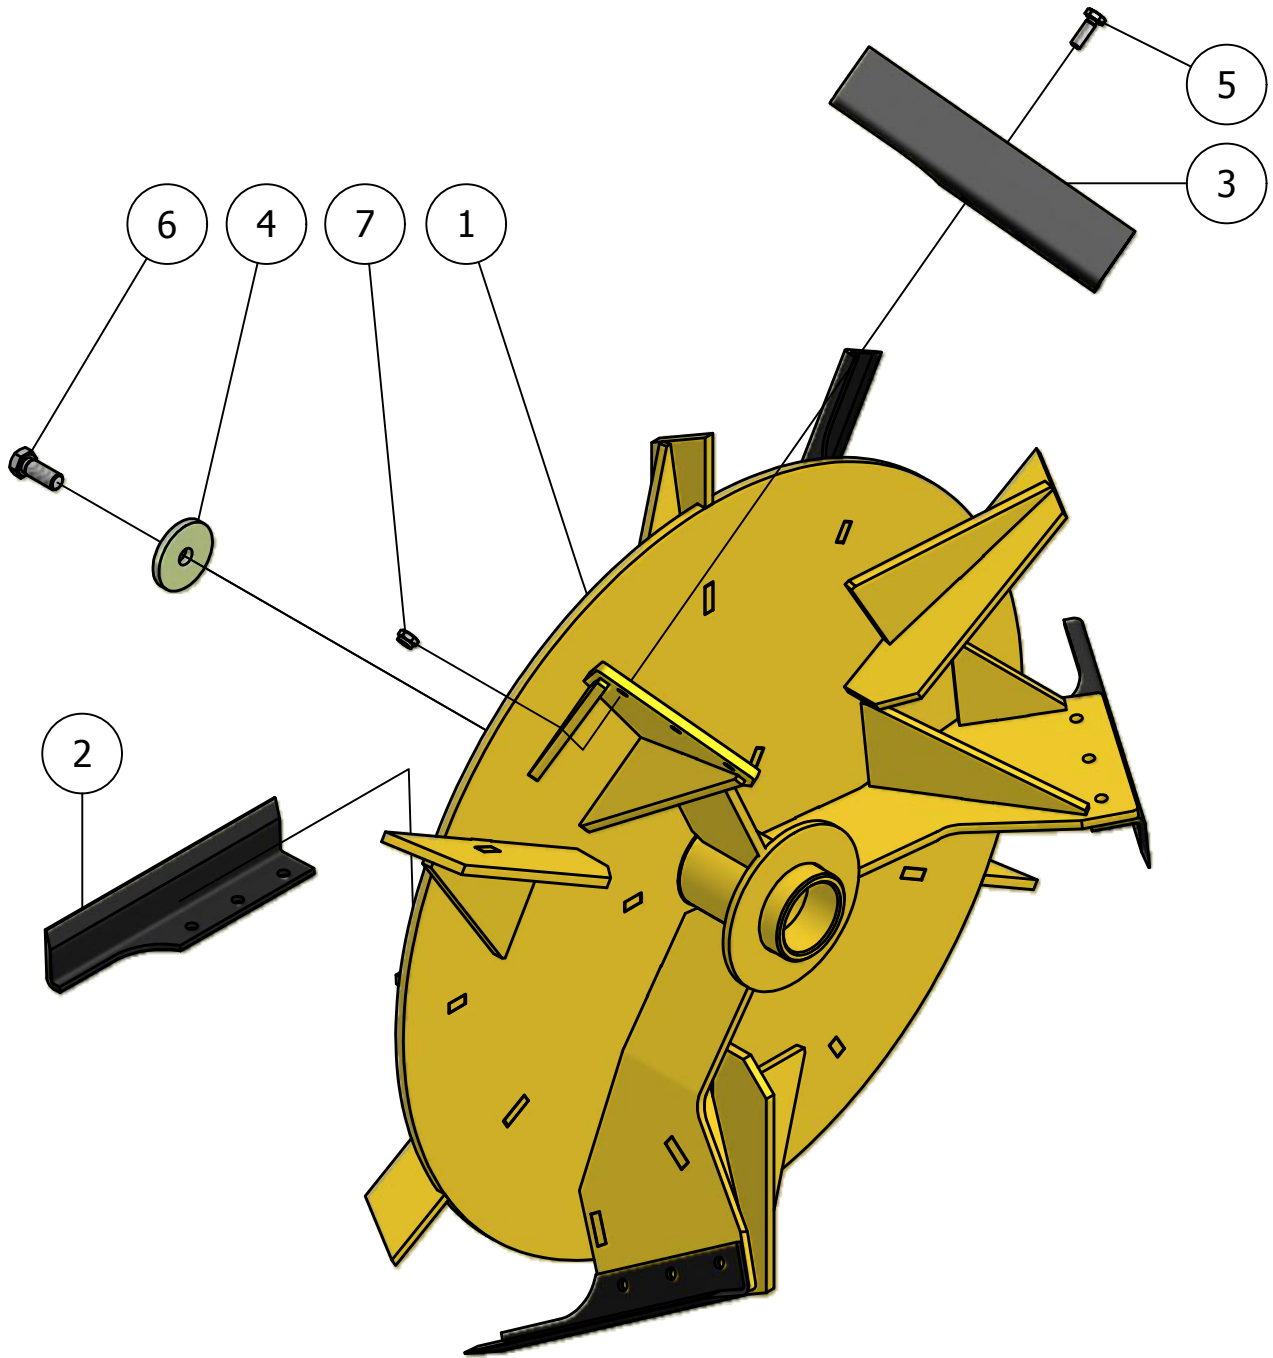

02.01. Freeswiel FW-8

Stukn	Artikelnummer	Omschrijving	Aant.	Opmerking
1	320.04.003	Freeswiel FW-8 TK-45	1	
2	320.04.013	Freesmes rechts	3	
3	320.04.014	Freesmes links	3	
4	440.03.054	Borgschijf	1	
5	122894	Bout M10x1x30 DIN961	18	
6	122793	Bout M16x40 DIN933 ELVZ	1	
7	122938	Moer M10x1ZB DIN985 ELVZ	18