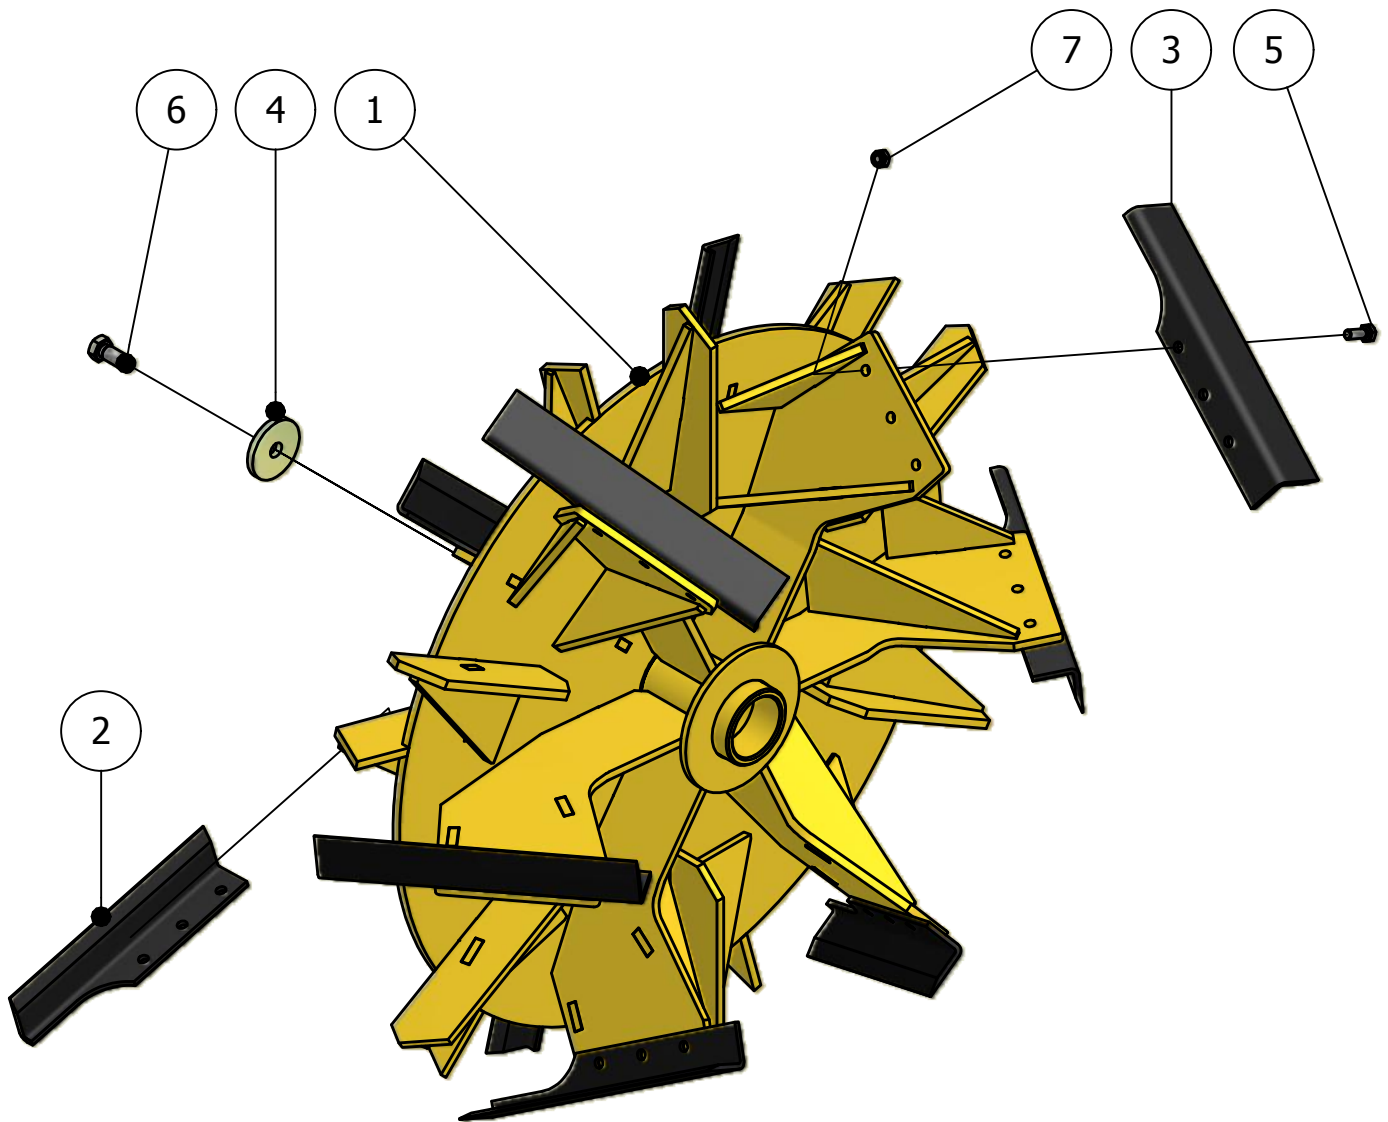

03.02. Freeswiel FW-12S

Stukn	Artikelnummer	Omschrijving	Aant.	Opmerking
1	320.04.011	Freeswiel FW-12S TK-650	1	
2	320.04.013	Freesmes rechts	6	
3	320.04.015	Freesmes links lang	6	
4	440.03.054	Borgschijf	1	
5	122894	Bout M10x1x30 DIN961	36	
6	122793	Bout M16x40 DIN933 ELVZ	1	
7	122938	Moer M10x1ZB DIN985 ELVZ	36