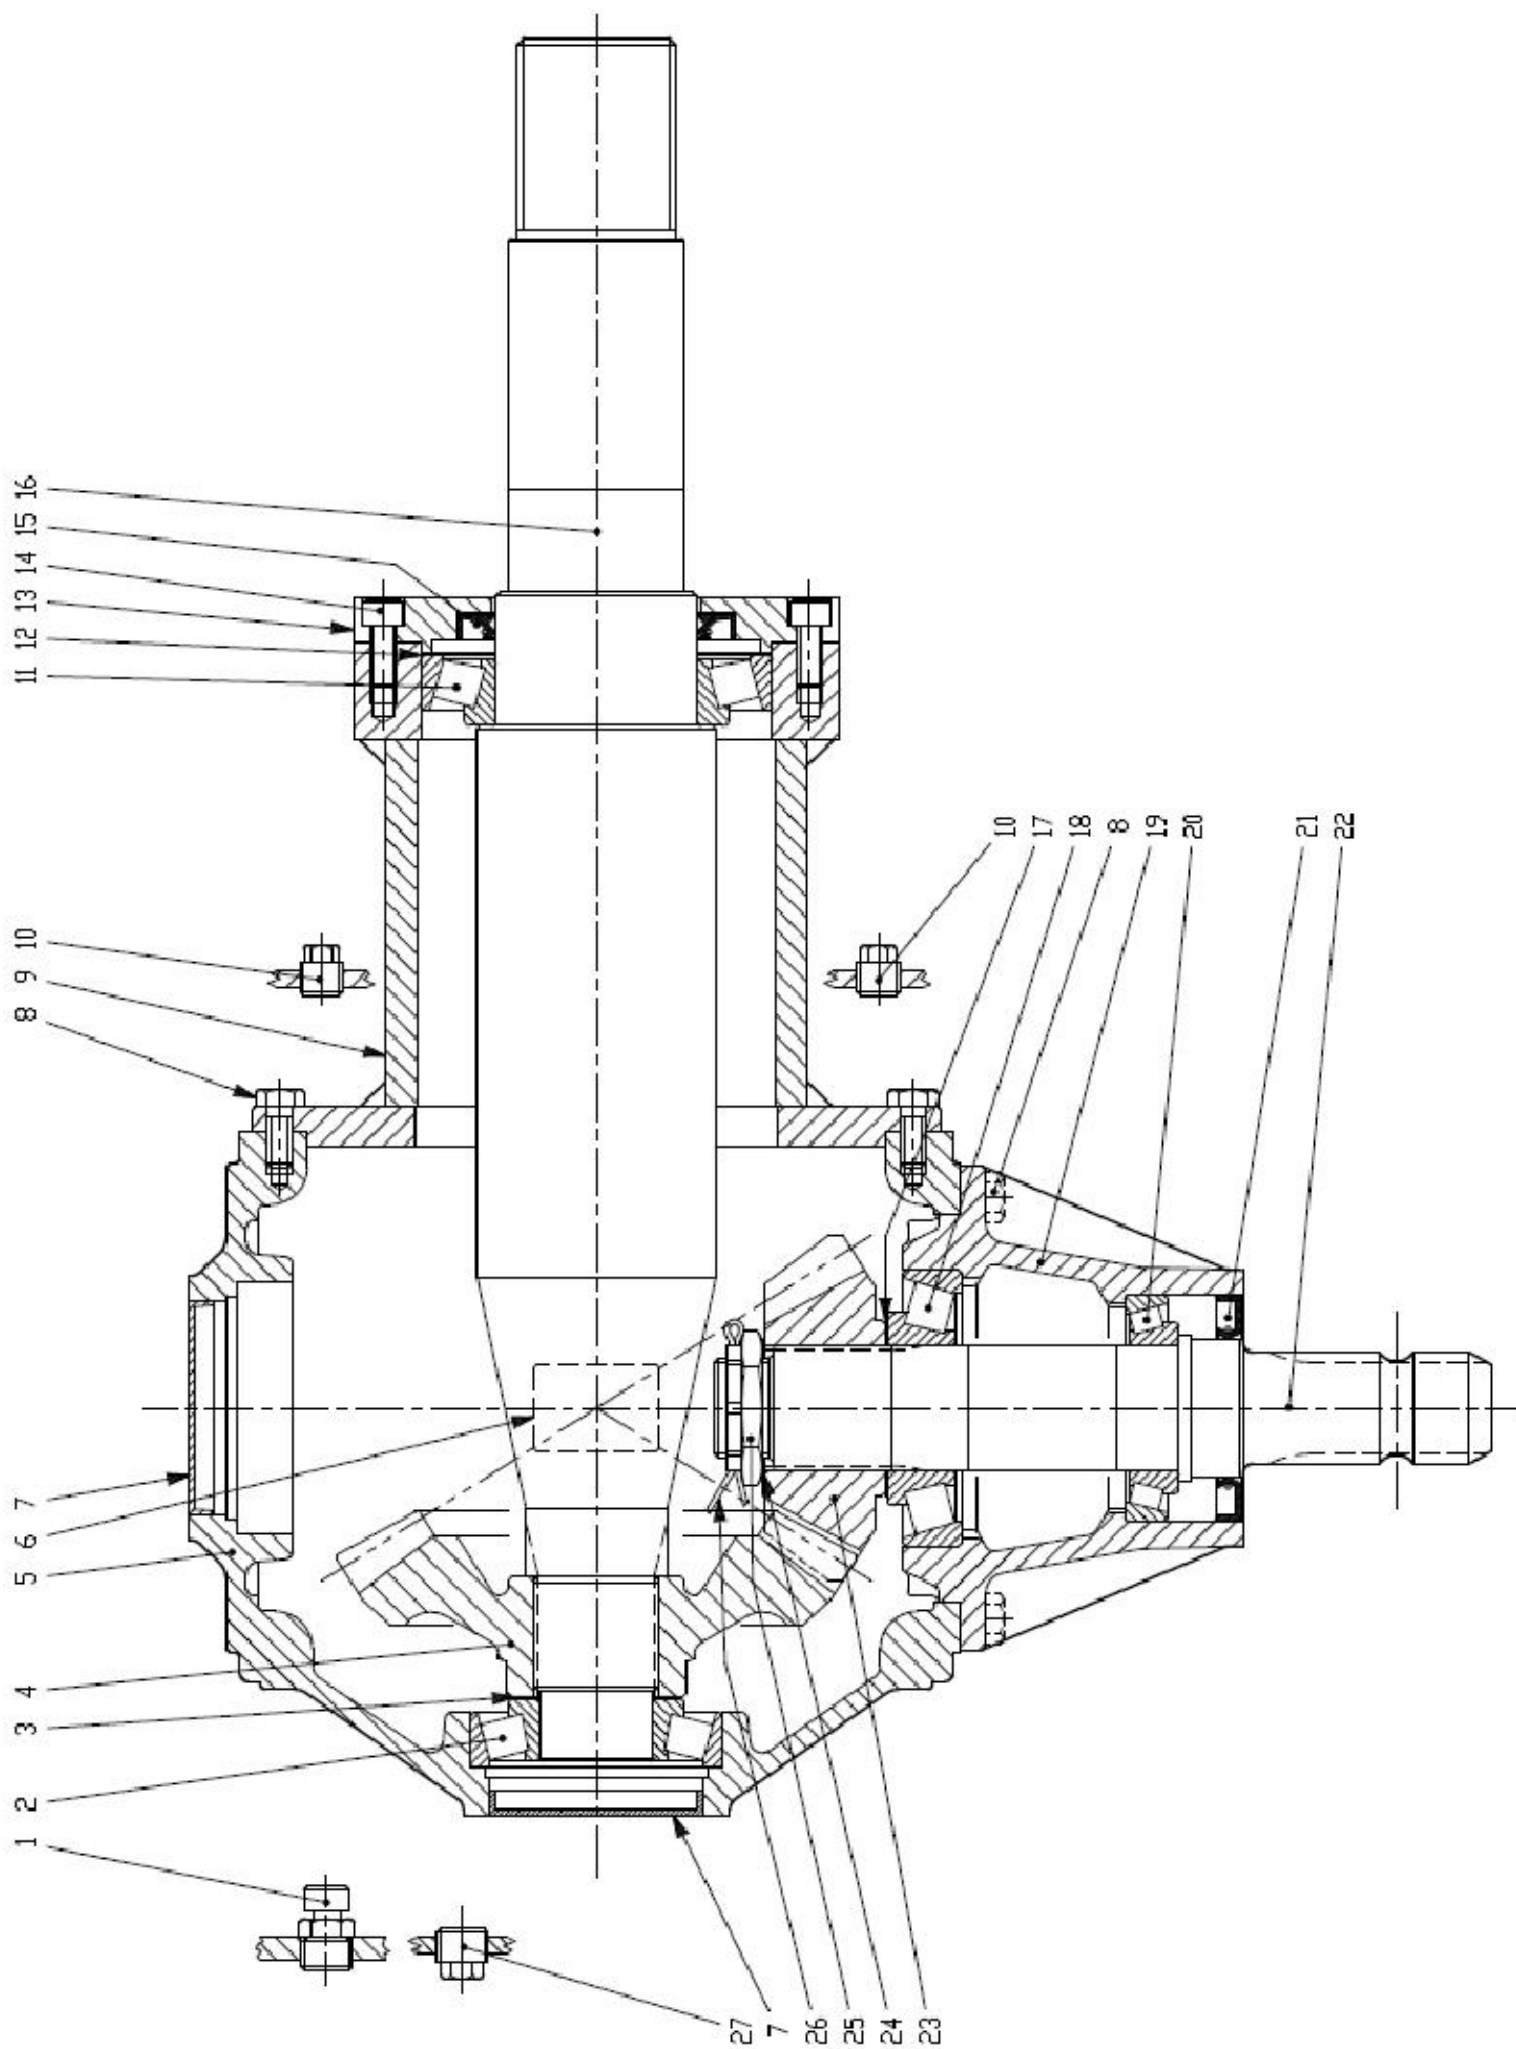

01.01. Tandwielkast 320.03.060

01.01. Stuklijst tandwielkast 320.03.060

Stukn.	Artikelnummer	Omschrijving	Aant.	Opmerking
1	125343	Olieplug	1	
2	121517	Lager	1	
3	0.252.7500.00	Shim	1	
4	0.301.6002.00	Tandwiel Z=27 M7.5	1	
5	0.301.0300.00	Behuizing tandwielkast	1	
6	0.124.7101.00	Typeplaatje	1	
7	125277	Afdichtkap	2	
8	122748	Bout M10x25 DIN933 ELVZ	18	
9	2.301.1744.00	Tussenstuk tandwielkast	1	
10	125342	Afsluitdop	2	
11	30216A	Lager 30216	1	
12	0.144.7500.00	Shim	1	
13	320.03.060.03	Deksel tandwielkast	1	
14	9121025	Inbusbout M10x25 DIN 912 ELVZ	8	
15	126368	Keerring	1	
16	0.301.3228.00	Uitgaande as tandwielkast	1	
17	0.712.7500.00	Shim	1	
18	121520	Lager	1	
19	0.301.1301.00	Lagerhuis Tandwielkast	1	
20	125673	Lager	1	
21	121968	Keerring	1	
22	0.301.2000.00	Ingaande as tandwielkast	1	
23	0.301.5002.00	Tandwiel Z=17 M7.5	1	
24	0.244.7510.00	Shim	1	
25	9354015	Kroonmoer M40x1.5 DIN935	1	
26	94460	Borgpen B4x60	1	
27	125343	Afsluitdop	1	