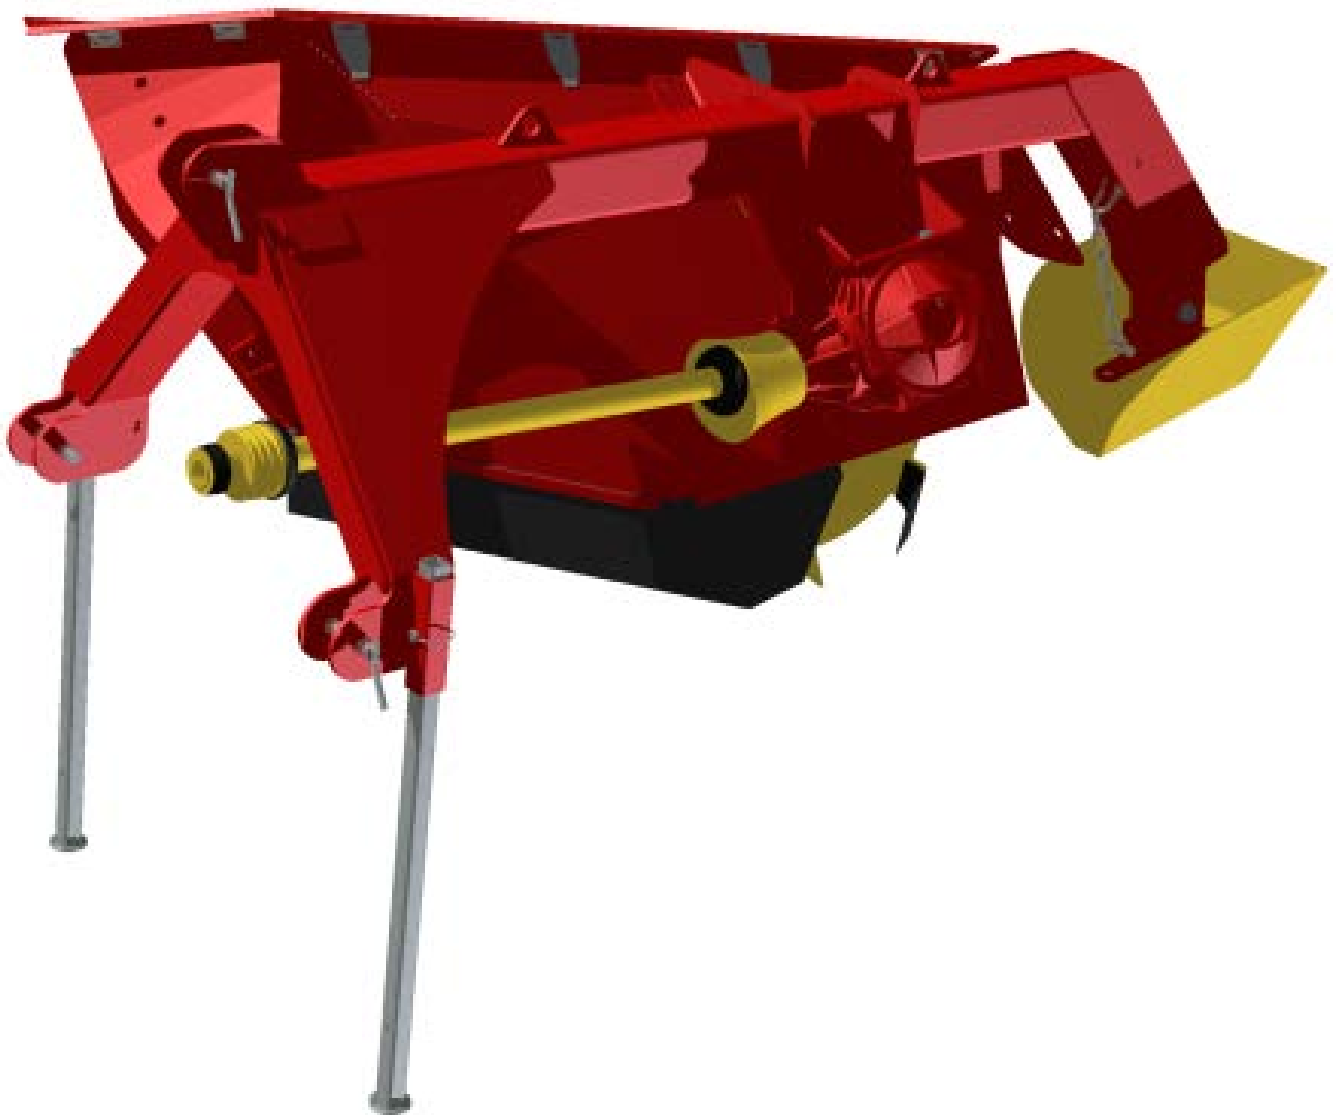

ONDERDELENBOEK

Greppelfrees TK45-650

Serie no.: 320.0307 – 320.0379

Machine-overzicht

Inhoudsopgave

	Pagina
01. Frame	5
01.01. Tandwielkast	7
02. Freeswielen TK45	
02.01. Freeswiel FW-8	9
02.02. Freeswiel FW-12	10
03. Freeswielen TK650	
03.01. Freeswiel FW-8S	11
03.02. Freeswiel FW-12S	12
04. Sleepvoeten	13