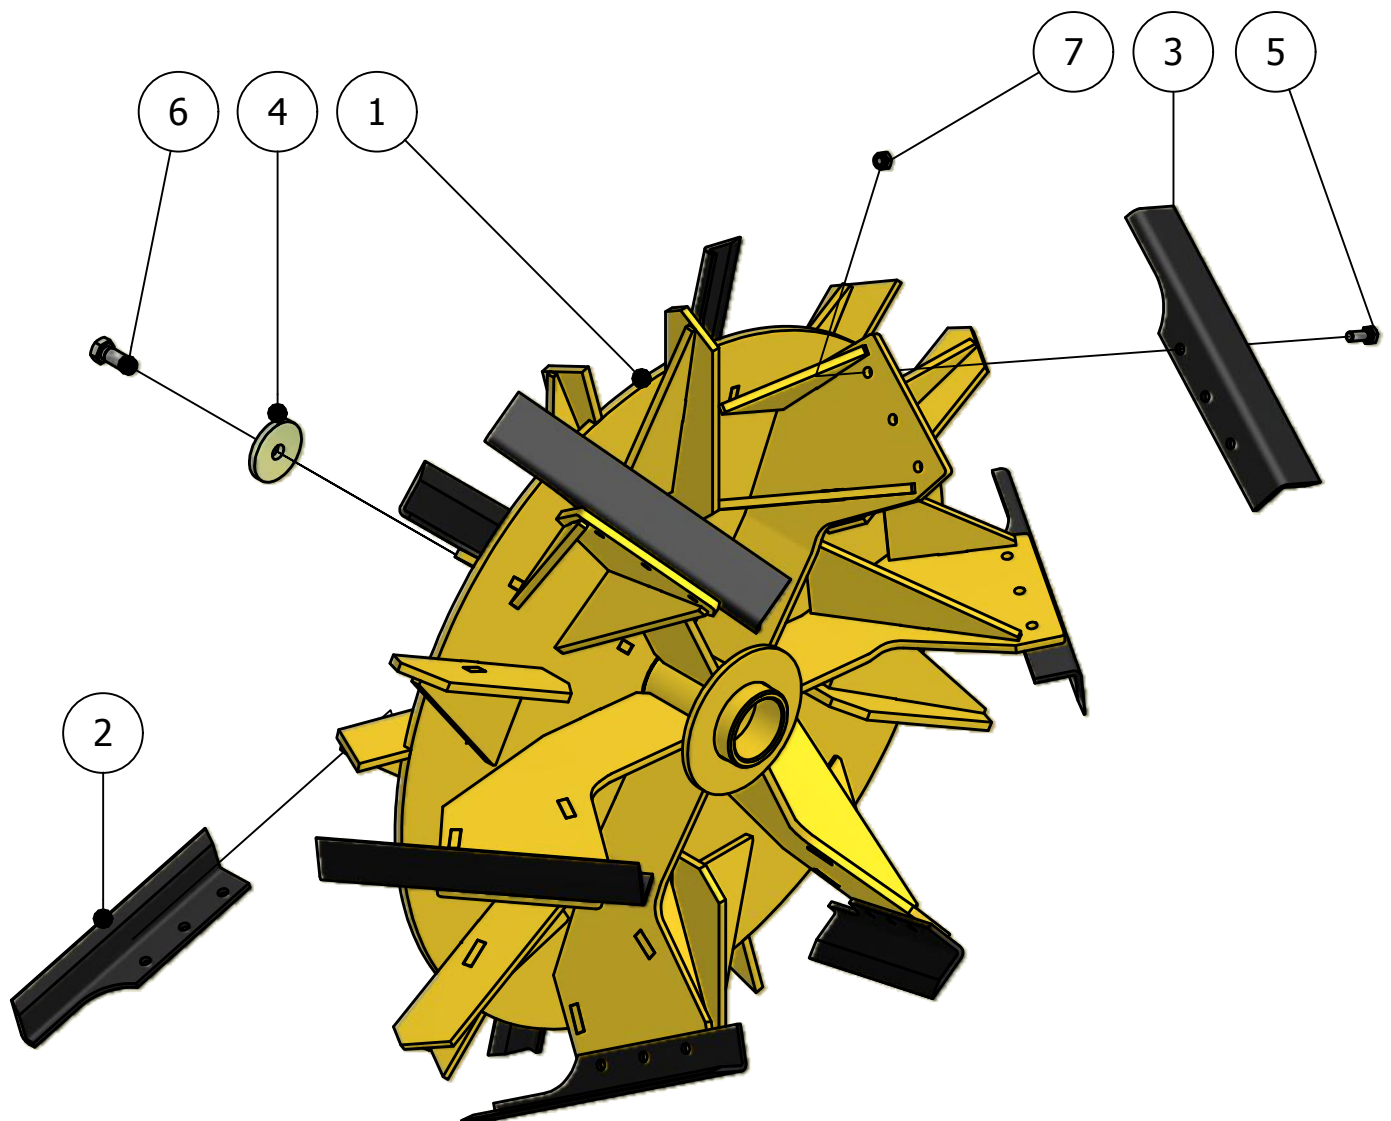

03.02. Freeswiel FW-12S

Stukn	Artikelnummer	Omschrijving	Aant.	Opmerking
1	320.04.011	Freeswiel FW-12S TK-650	1	
2	320.04.013	Freesmes rechts	6	
3	320.04.015	Freesmes links lang	6	
4	440.03.054	Borgschijf	1	
5	122894	Bout M10x1x30 DIN961	36	
6	122793	Bout M16x40 DIN933 ELVZ	1	
7	122938	Moer M10x1ZB DIN985 ELVZ	36