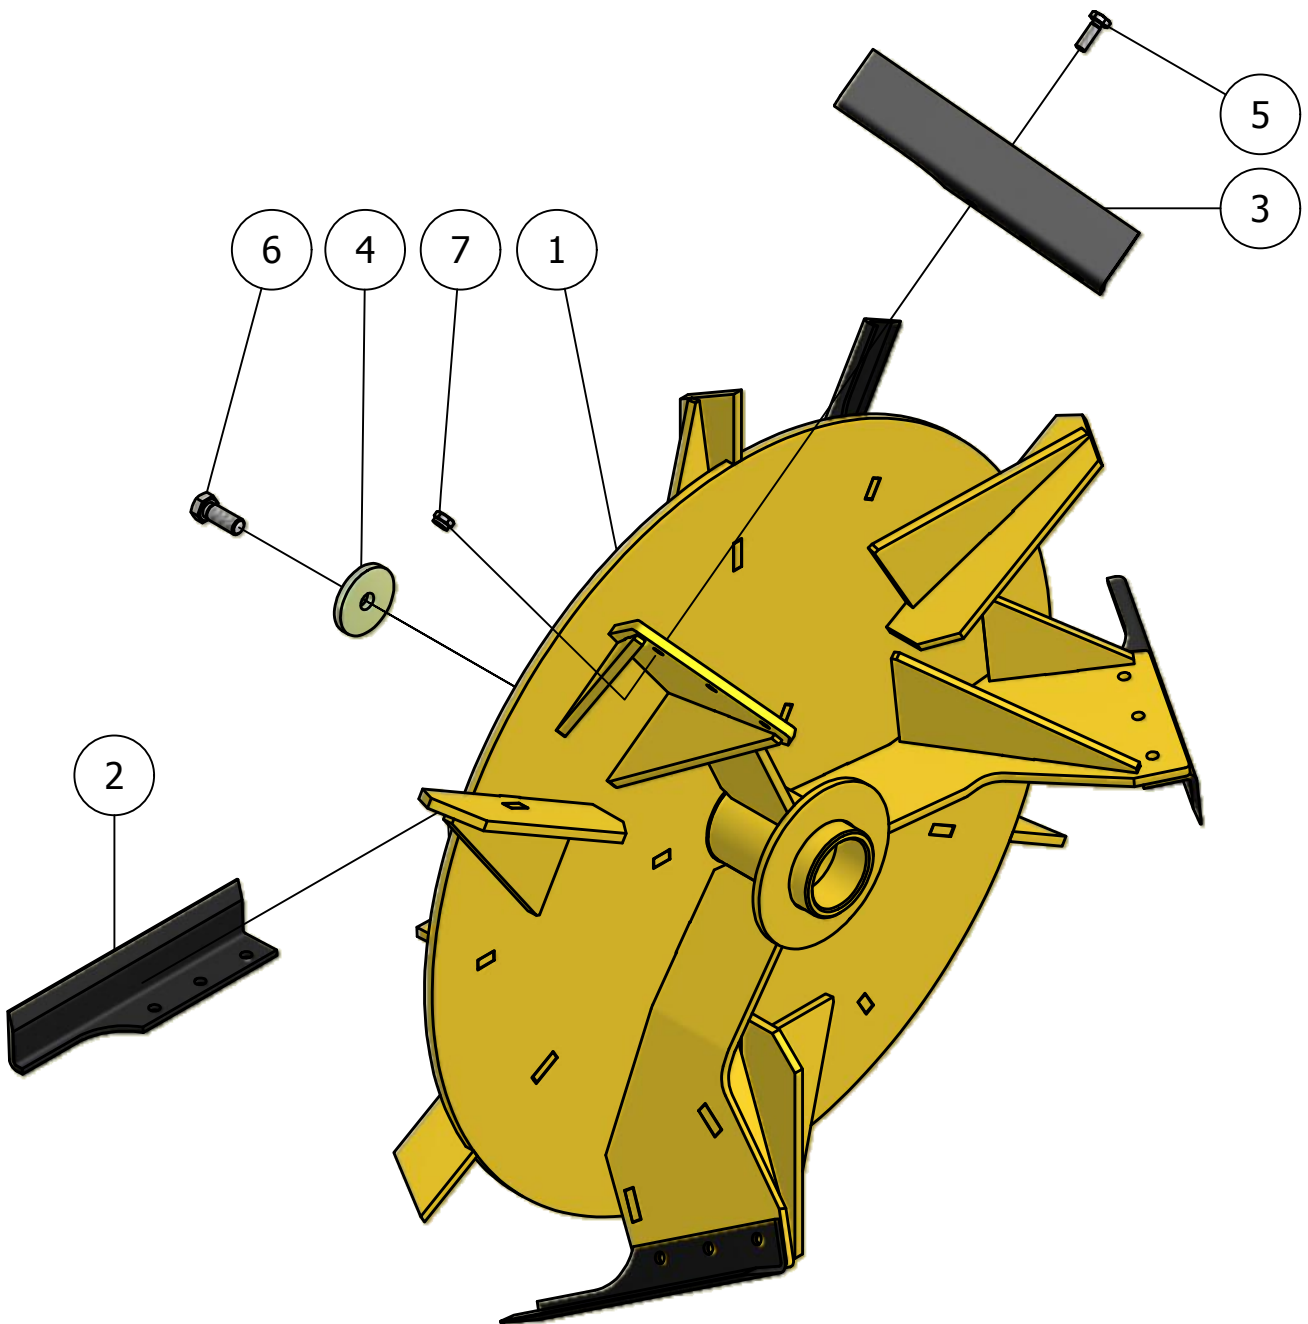

02.02. Freeswiel FW-12

Stukn	Artikelnummer	Omschrijving	Aant.	Opmerking
1	320.04.004	Freeswiel FW-12 TK-45	1	
2	320.04.013	Freesmes rechts	3	
3	320.04.014	Freesmes links	3	
4	440.03.054	Borgschijf	1	
5	122894	Bout M10x1x30 DIN961	18	
6	122793	Bout M16x40 DIN933 ELVZ	1	
7	122938	Moer M10x1ZB DIN985 ELVZ	18