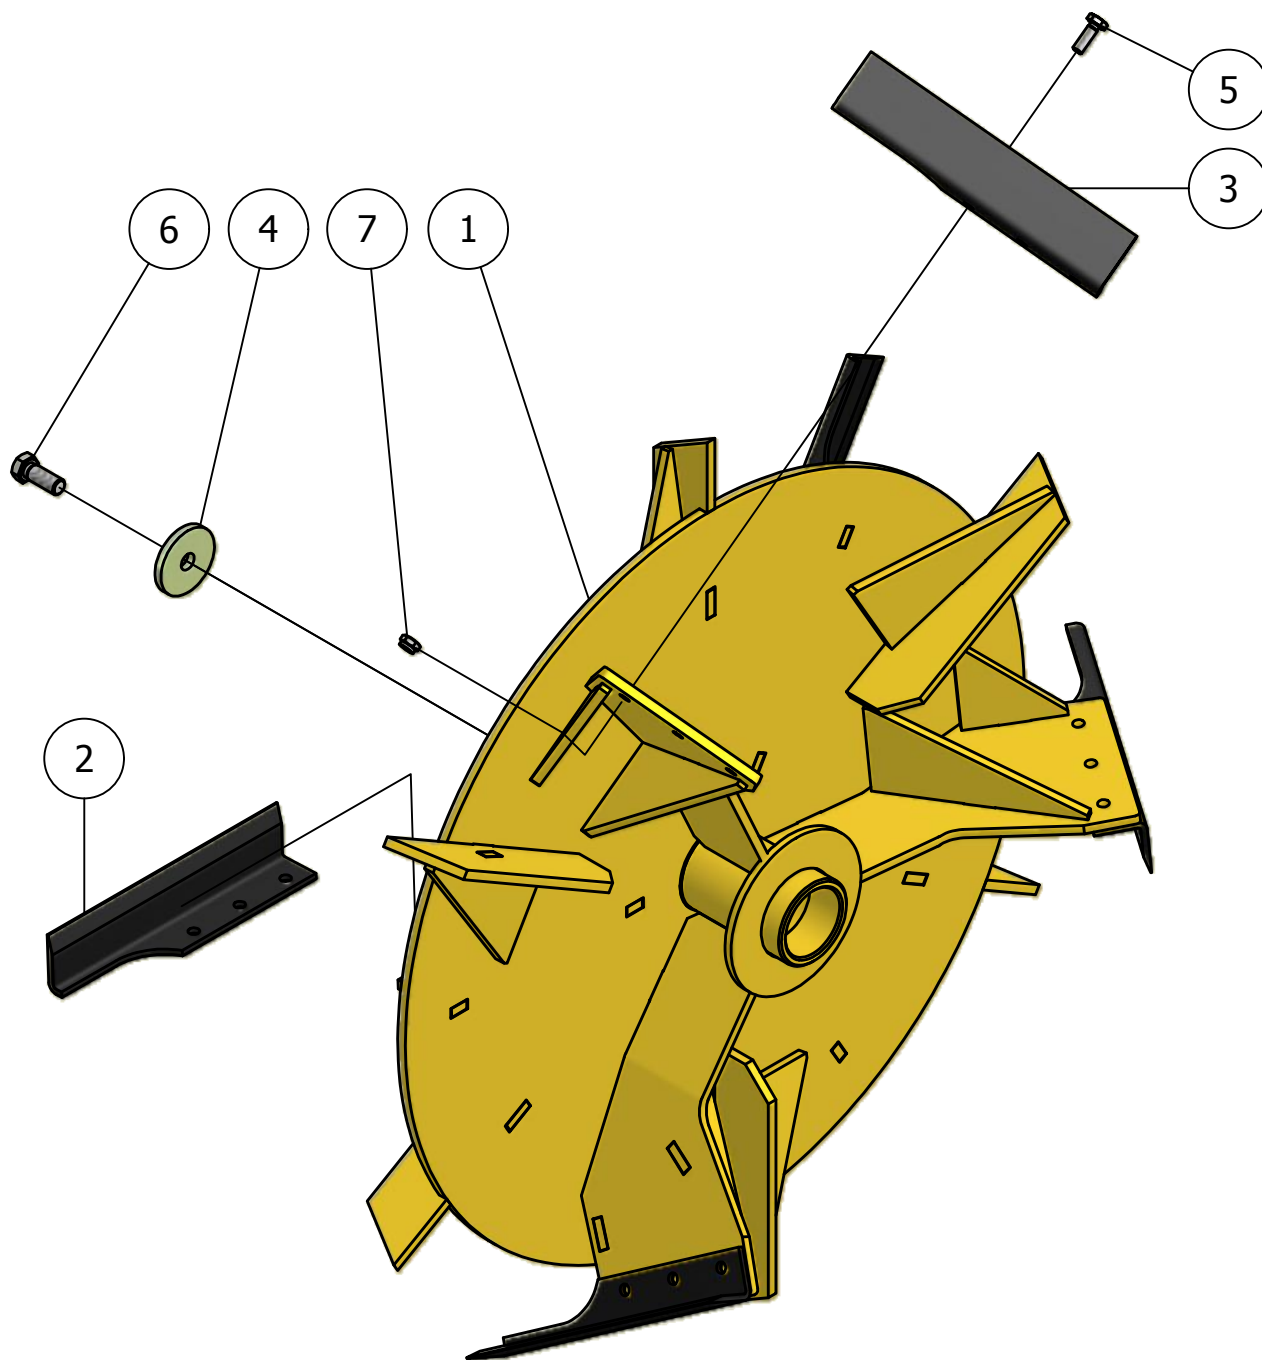

02.01. Freeswiel FW-8

Stukn	Artikelnummer	Omschrijving	Aant.	Opmerking
1	320.04.003	Freeswiel FW-8 TK-45	1	
2	320.04.013	Freesmes rechts	3	
3	320.04.014	Freesmes links	3	
4	440.03.054	Borgschijf	1	
5	122894	Bout M10x1x30 DIN961	18	
6	122793	Bout M16x40 DIN933 ELVZ	1	
7	122938	Moer M10x1ZB DIN985 ELVZ	18