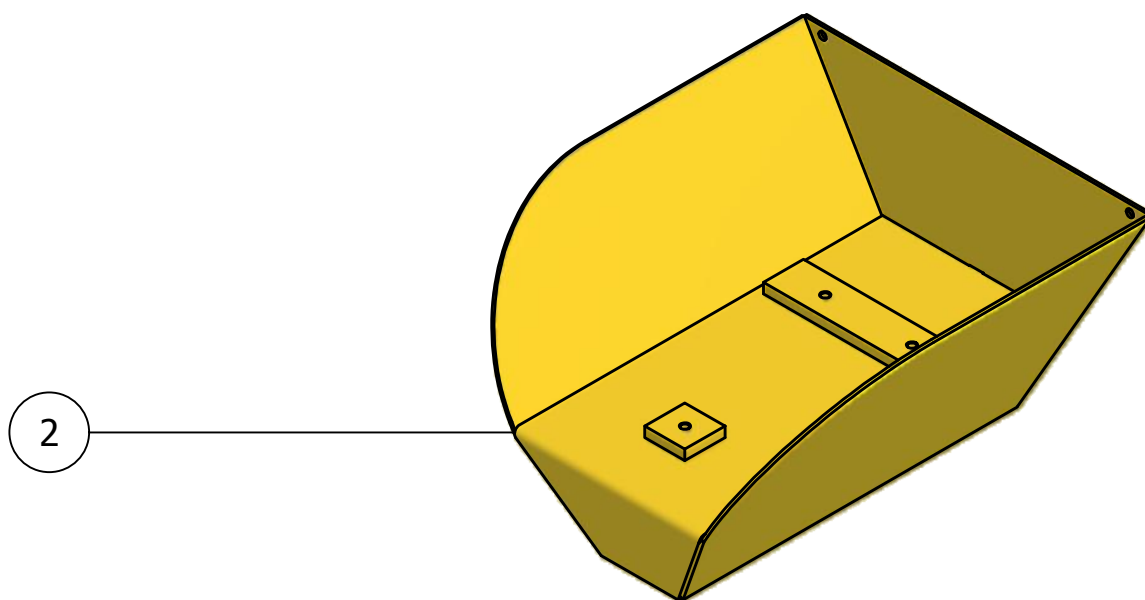

04. Sleepvoeten

Stukn	Artikelnummer	Omschrijving	Aant.	Opmerking
1	320.05.002	Sleepvoet SV8 TK45/650	1	
2	320.05.003	Sleepvoet SV12 TK45/650	1