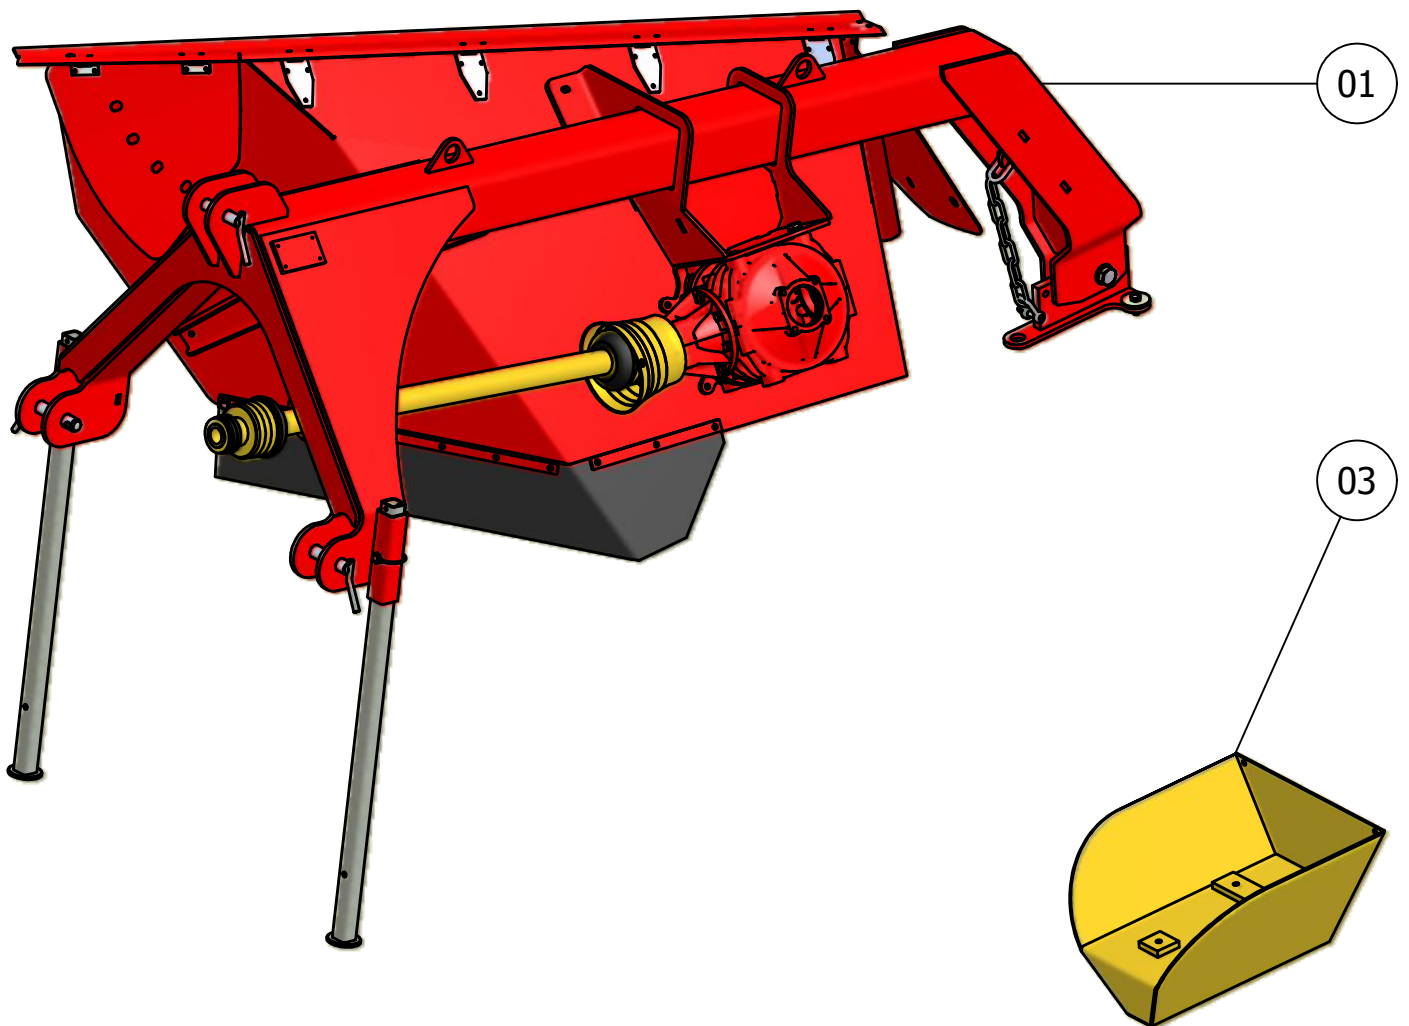

ONDERDELENBOEK

Greppelfrees TK45-650

Serie no.: 320.0307 – 320.0379

Machine-overzicht

Inhoudsopgave

	Pagina
01. Frame	5
01.01. Tandwielkast	7
02. Freeswielen TK45	
02.01. Freeswiel FW-8	9
02.02. Freeswiel FW-12	10
03. Freeswielen TK650	
03.01. Freeswiel FW-8S	11
03.02. Freeswiel FW-12S	12
04. Sleepvoeten	13