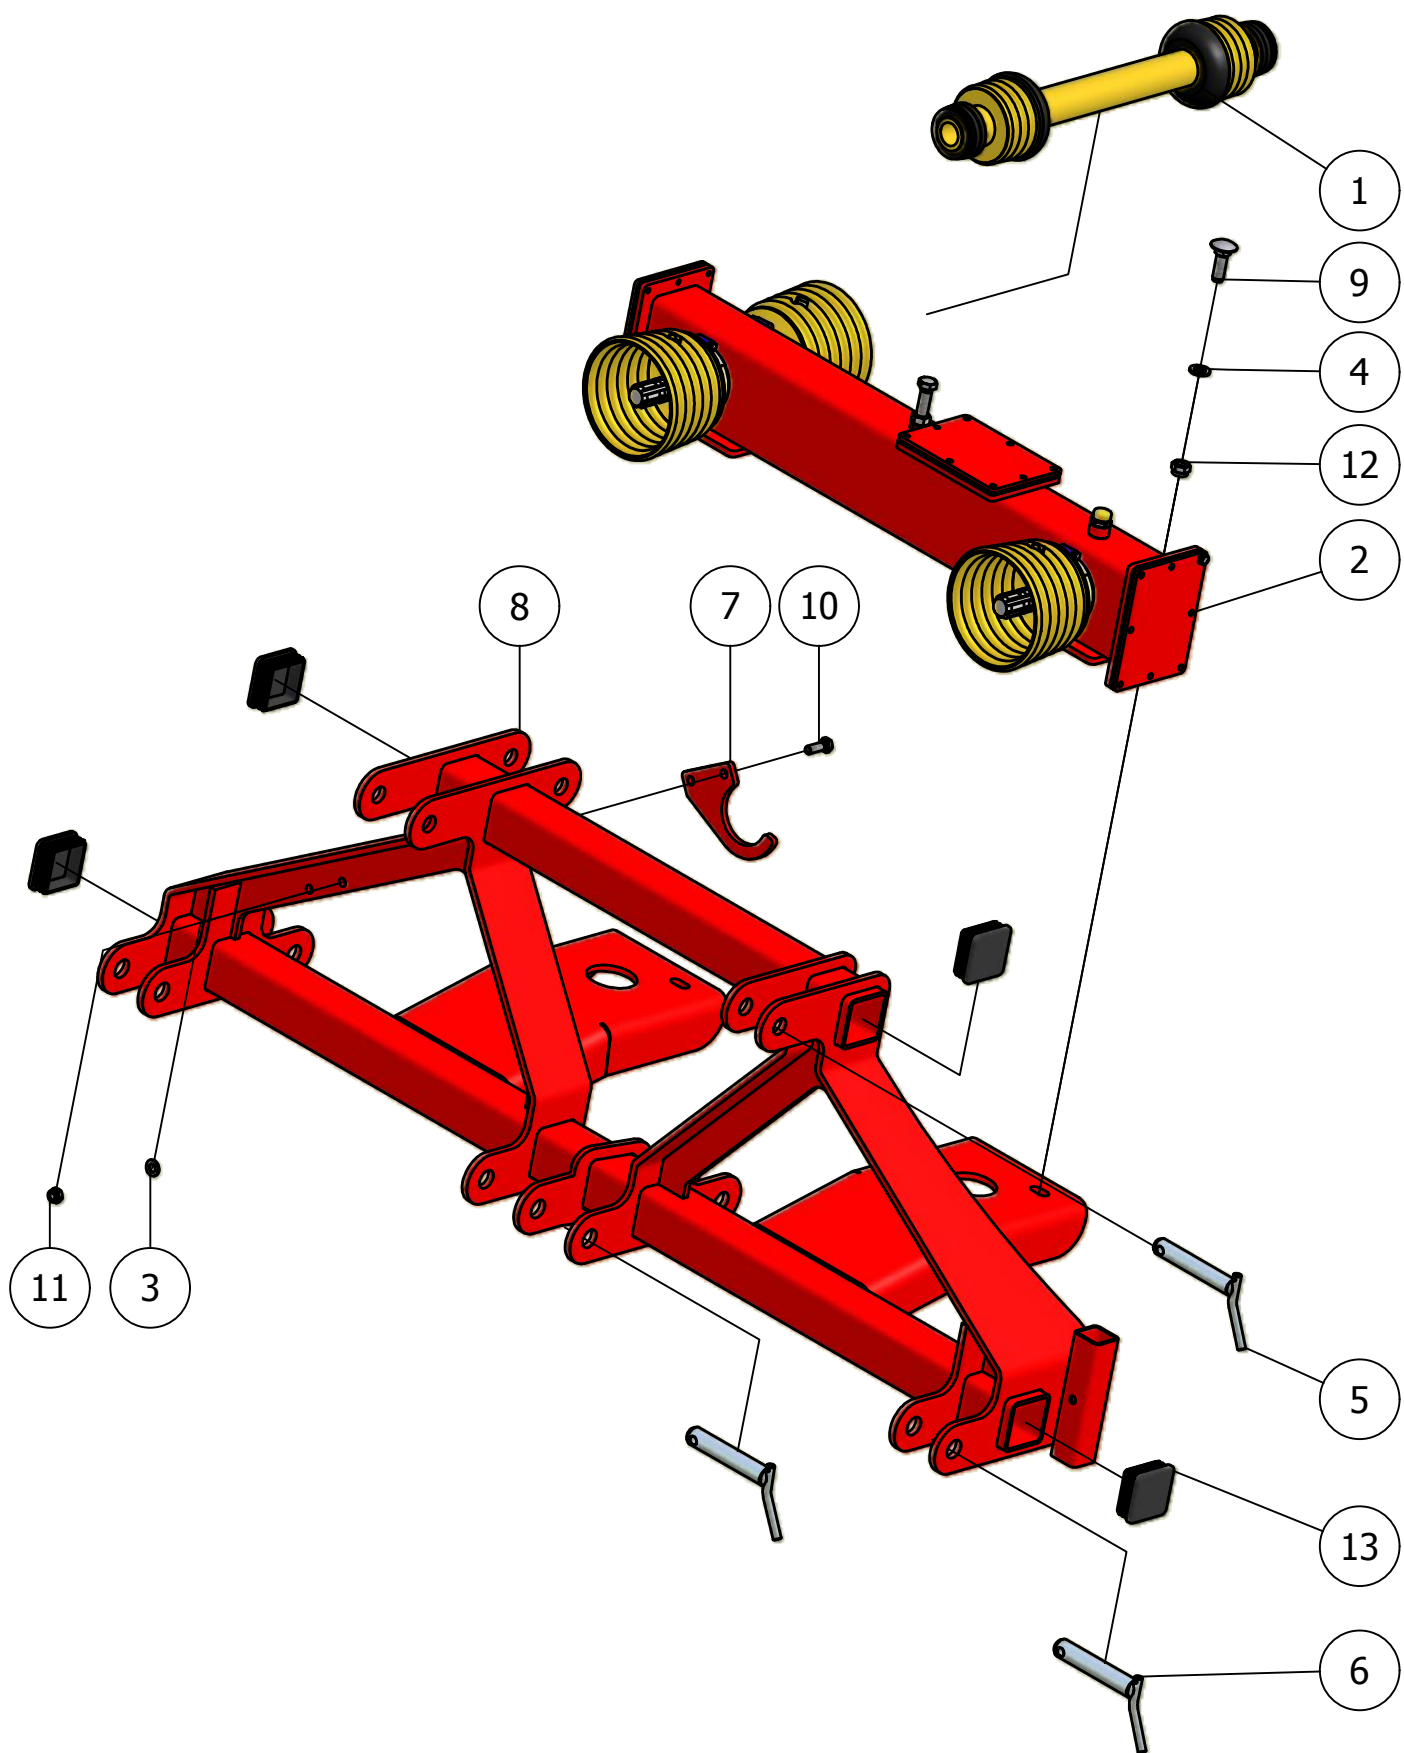

04. Verstekframe

04. Stuklijst verstekframe

Stukn.	Artikelnummer	Omschrijving	Aant.	Opmerking
1	SUH2300.07	Aftakas W2300/710 Standaard	1	
2		Verstek-tandwielkast	1	Olie: 5 Ltr SAE80W90
3	125A12	Sluitring M12 DIN125A ELVZ	8	
4	125A16	Sluitring M16 DIN125A ELVZ	4	
5	20012871	Topstangpen 25mm L=151mm	1	
6	20012881	Hefpen 28mm L=151mm	2	
7	320.01.010	Ophangbeugel aftakas	1	
8	320.01.020	Verstekbok TK-25	1	
9	6031655	Slotbout M16x55 DIN603 ELVZ KL8.8	4	
10	9331235	Bout M12x35 DIN933 ELVZ	4	
11	98512	Moer M12ZB DIN985 ELVZ	4	
12	98516	Moer M16ZB DIN985 ELVZ	4	
13	KS199247	Inslagdop 80x80mm zwart	4