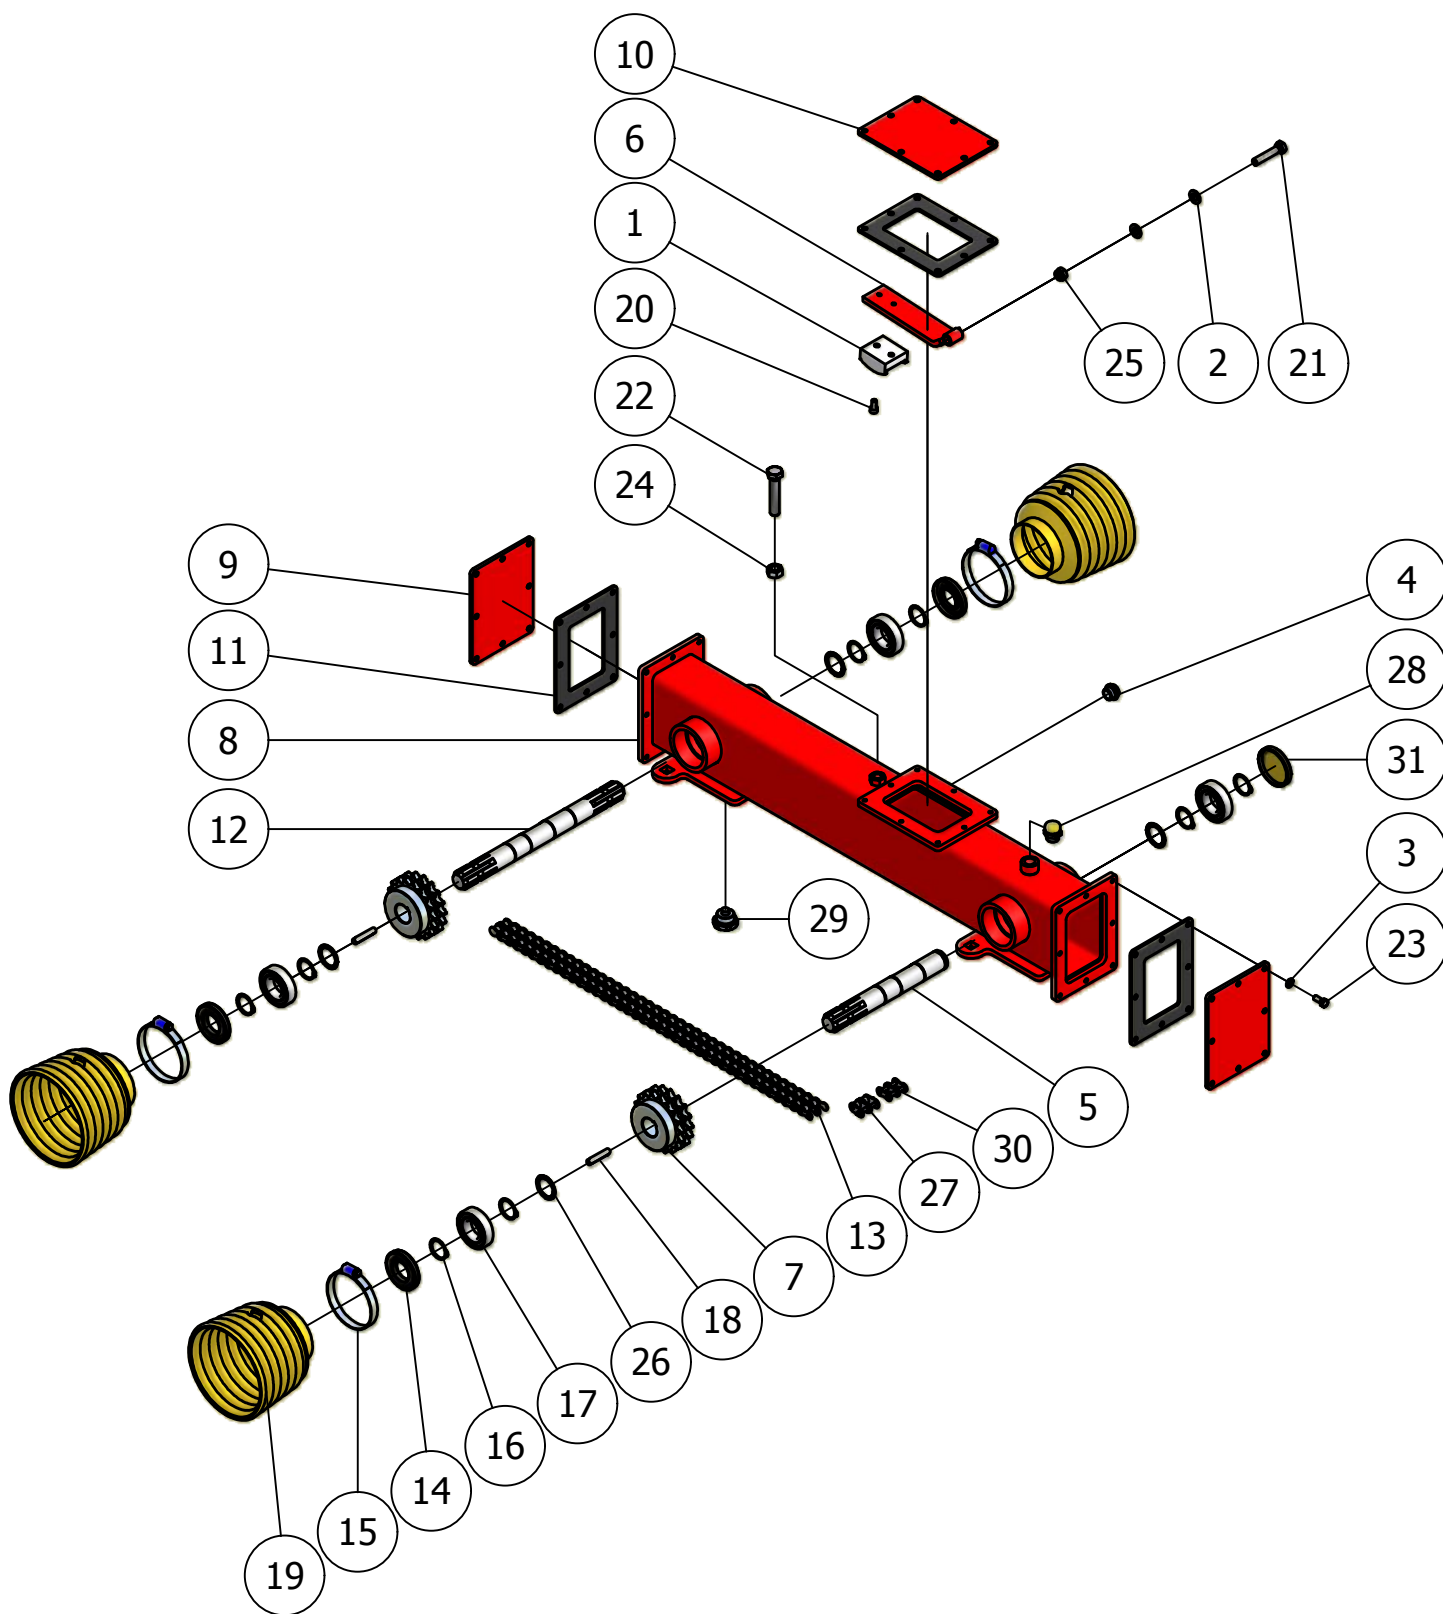

04.01. Verstek tandwielkast

04.01. Stuklijst verstek tandwielkast

Stukn	Artikelnummer	Omschrijving	Aant.	Opmerking
1	06587347	Spanblok	1	
2	125A12	Sluitring M12 DIN125A ELVZ	2	
3	125A8	Sluitring M8 DIN125A ELVZ	24	
4	320.03.030	Oliestandkijkglas G1/2"	1	
5	320.03.044	Ingaande-as verstekkast	1	
6	320.03.049	Kettingspanner verstekkast TK-25	1	
7	320.03.051	Tandwiel duplex Z=18	2	
8	320.03.065	Kettingkast t.b.v verstek TK-25	1	
9	320.03.066	Deksel verstekkast	2	
10	320.03.067	Deksel verstekkast	1	
11	320.03.068	Rubberen pakking verstekkast	3	
12	320.03.069	Uitgaande-as verstekkast	1	
13	320.03.070	Ketting 3/4" x 7/16" 97rollen	1	
14	357210CC	Keerring	3	
15	45090120	Wormschroef slangklem RVS 90-120mm	3	
16	47135	Seegerring as 35	8	
17	62072RS	Diepgroefkogellager	4	
18	688510850	Inlegspie 10x8x50 DIN6885A	2	
19	841107	Beschemkap aftakas	3	
20	912816	Inbusbout M8x16 DIN912 ELVZ	2	
21	9331260	Bout M12x60 DIN933 ELVZ	1	
22	9331680	Bout DIN933 M16x80 ELVZ	1	
23	933820	Bout M8x20 DIN933 ELVZ	24	
24	93416	Moer M16 DIN934 ELVZ	1	
25	98512	Moer M12ZB DIN985 ELVZ	1	
26	98835452	Opvulring 35x45x20 DIN988	4	
27	CD34716	Verloopschakel duplo 3/4x7/16	1	
28	OF08	Ontluchttingsfilter	1	
29	TKM16	Magneetplug	1	
30	VD34716	Verbindingschakel duplo 34716	1	
31	VK7209	Afdichtkap 72mm	1