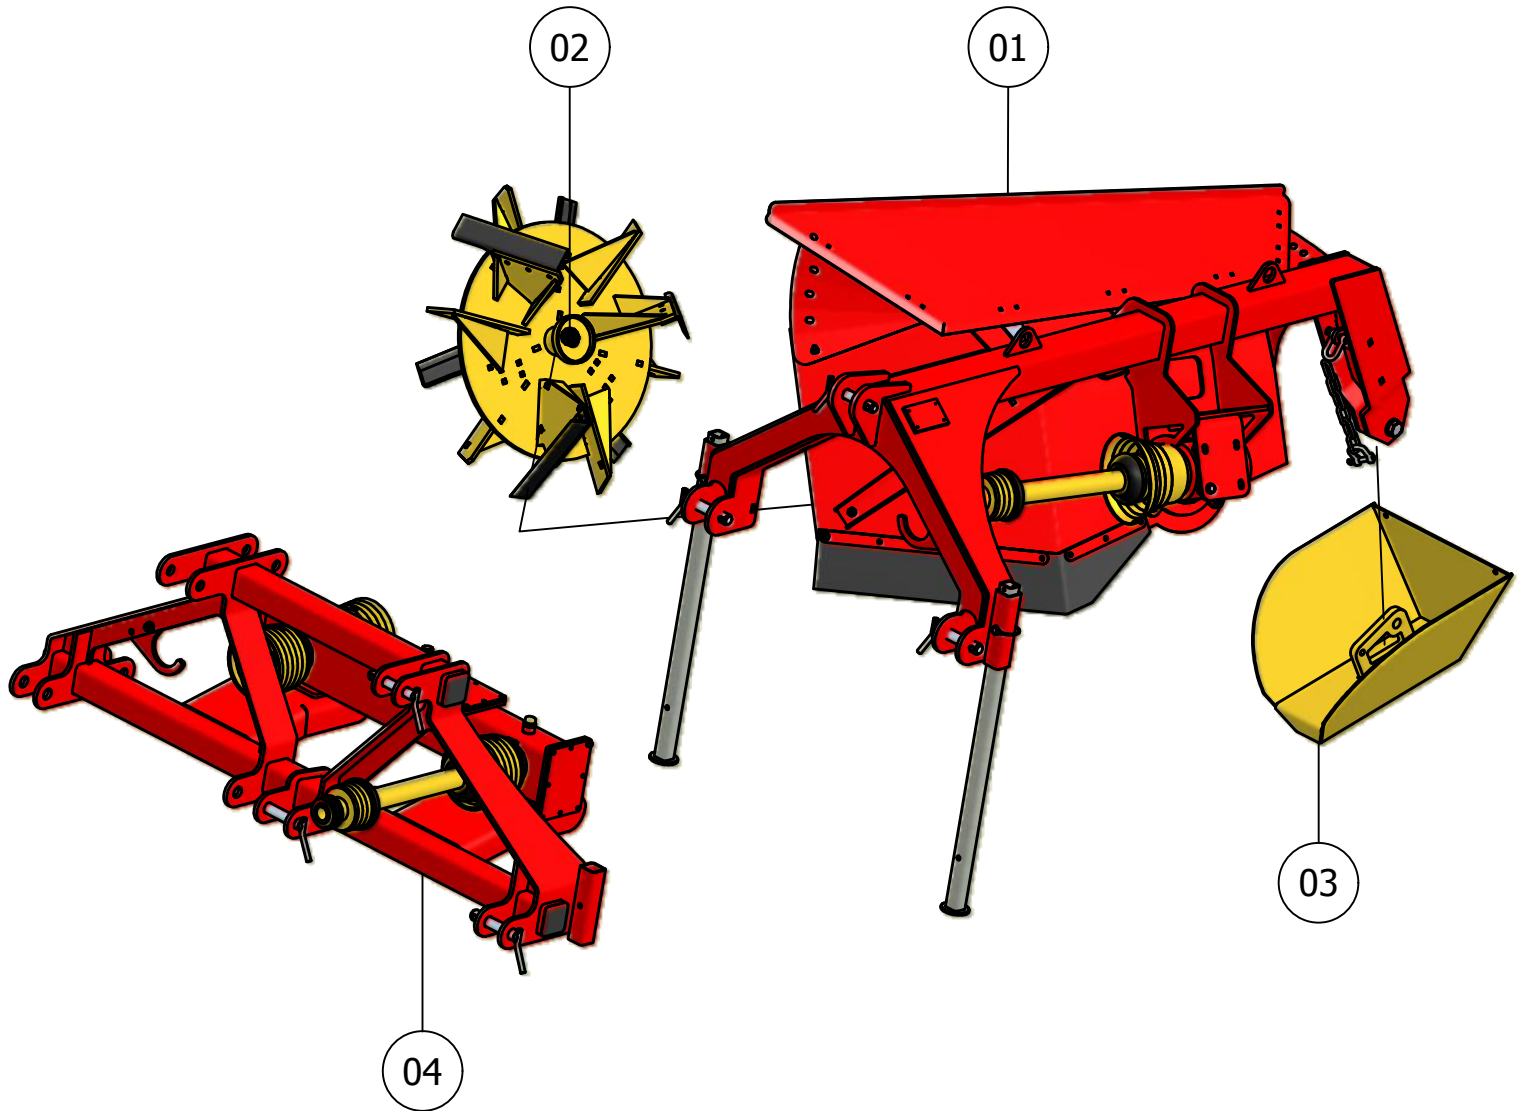

Machine-overzicht

Inhoudsopgave

	Pagina
01. Frame	5
01.01. Tandwielkast	7
02. Freeswielen	
02.01. Freeswiel FW-0	9
02.02. Freeswiel FW-8	10
03. Sleepvoeten	11
04. Verstekframe	12
04.01. Verstek tandwielkast	14