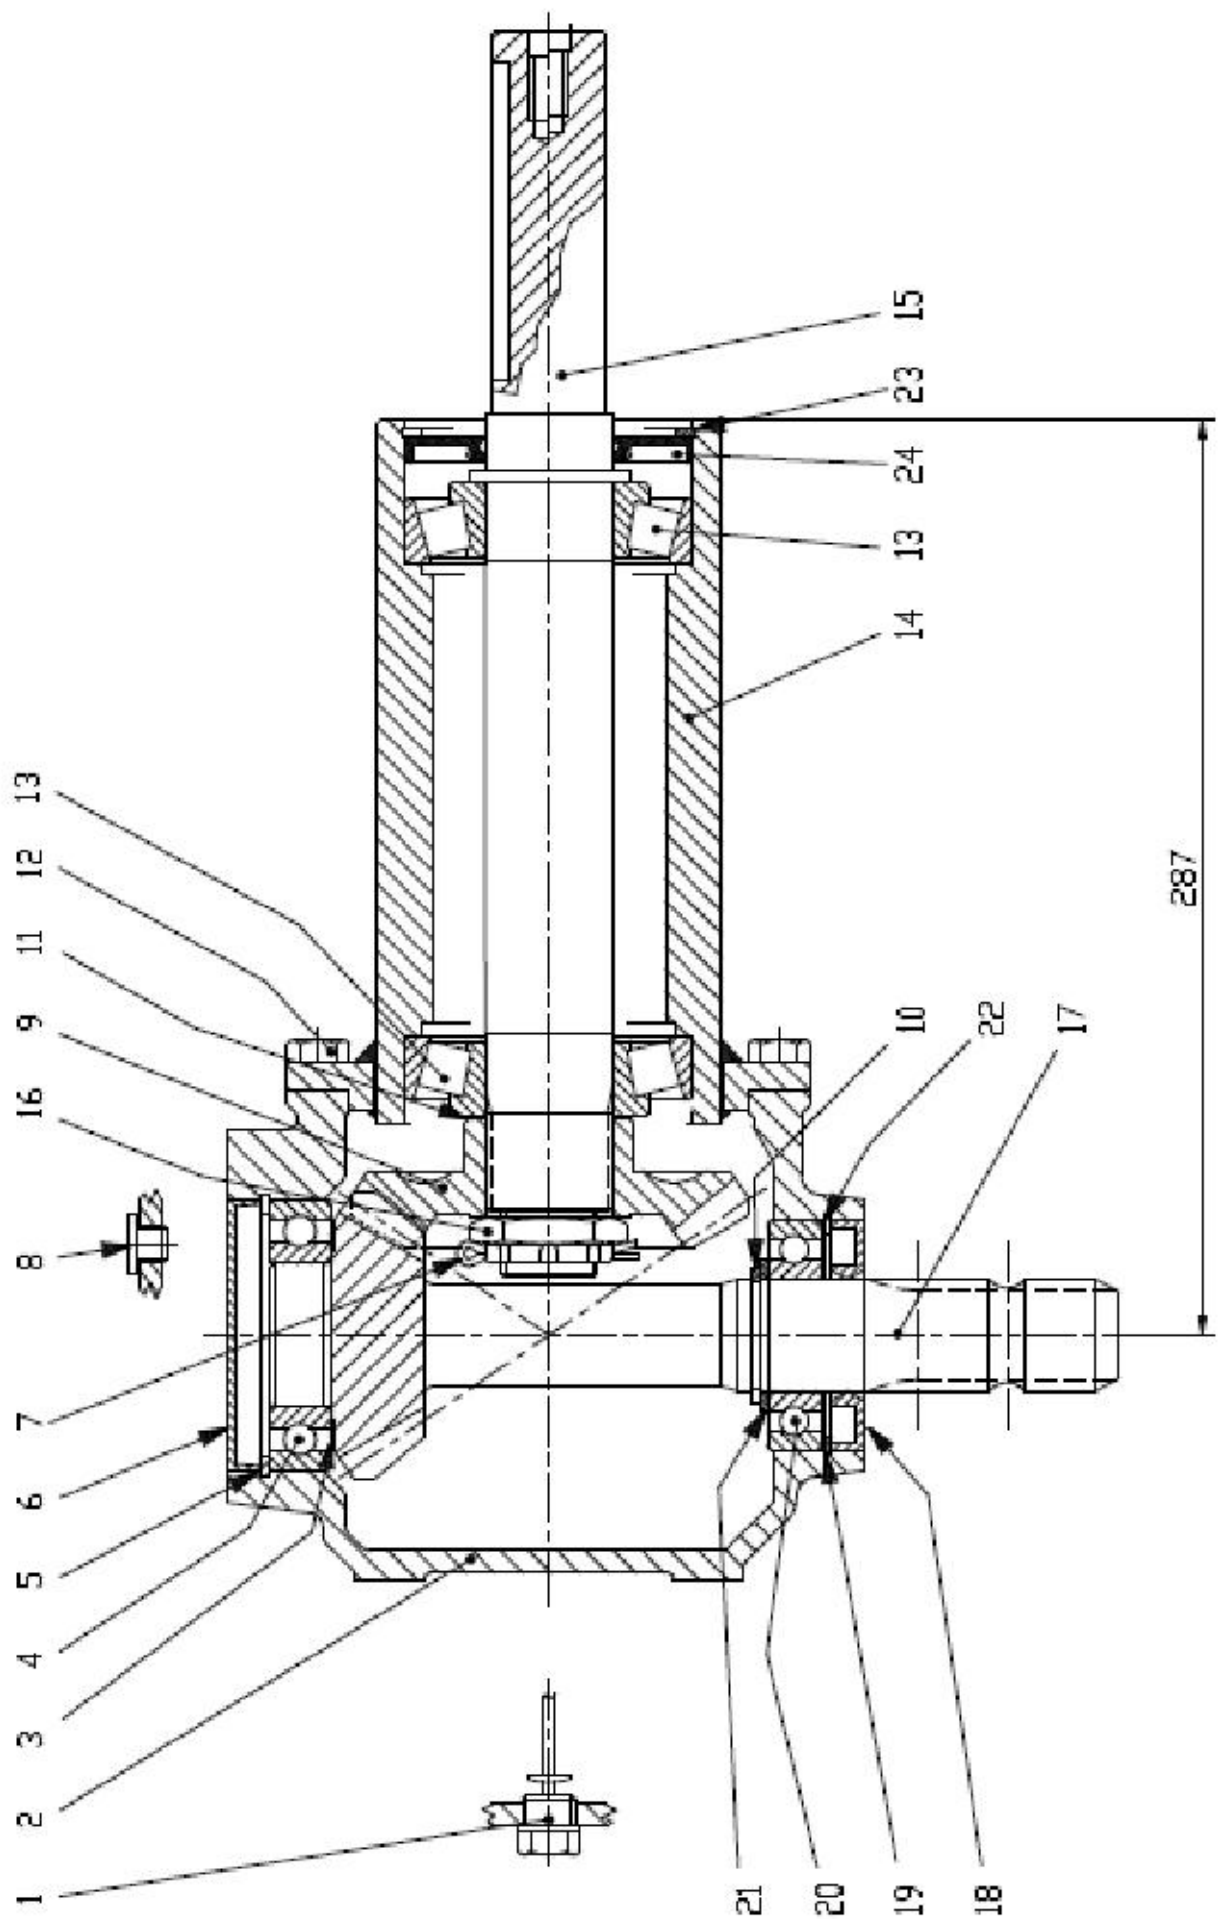

01.01. Tandwielkast 320.03.025

01.01. Stuklijst tandwielkast 320.03.025

Stukn	Artikelnummer	Omschrijving	Aant.	Opmerking
1	125342	Olie vuldop	1	
2	0.121.0700.00	Huis tandwielkast	1	
3	122978	Shim	1	
4	122092	Kogellager	1	
5	121892	Seegerring huis	1	
6	125275	Afdichtkap	1	
7	94456	Borgpen B4x56	1	
8	125342	Aftapplug G 3/8"	1	
9	320.03.045	Kroonwiel TK25 Z=22	1	
10	121802	Seegerring	1	
11	122975	Shim	2	
12	122748	Bout M10x25 DIN933 ELVZ	6	
13	30308	Kegellager	2	
14	2.121.1704.00	Verlengbuis TK25	1	
15	320.03.048	Tandwielas TK25	1	
16	9353015	Kroonmoer M30x1.5 DIN935	1	
17	320.03.047	Pignonas TK25 met tandwiel Z=15	1	
18	121563	Oliekeerring	1	
19	121892	Seegering	1	
20	6209RS	Kogellager	1	
21	988405005	Shim	1	
22	988405005	Shim	1	
23	121896	Seegerring	1	
24	40908CC	Oliekeerring 40x90x8	1