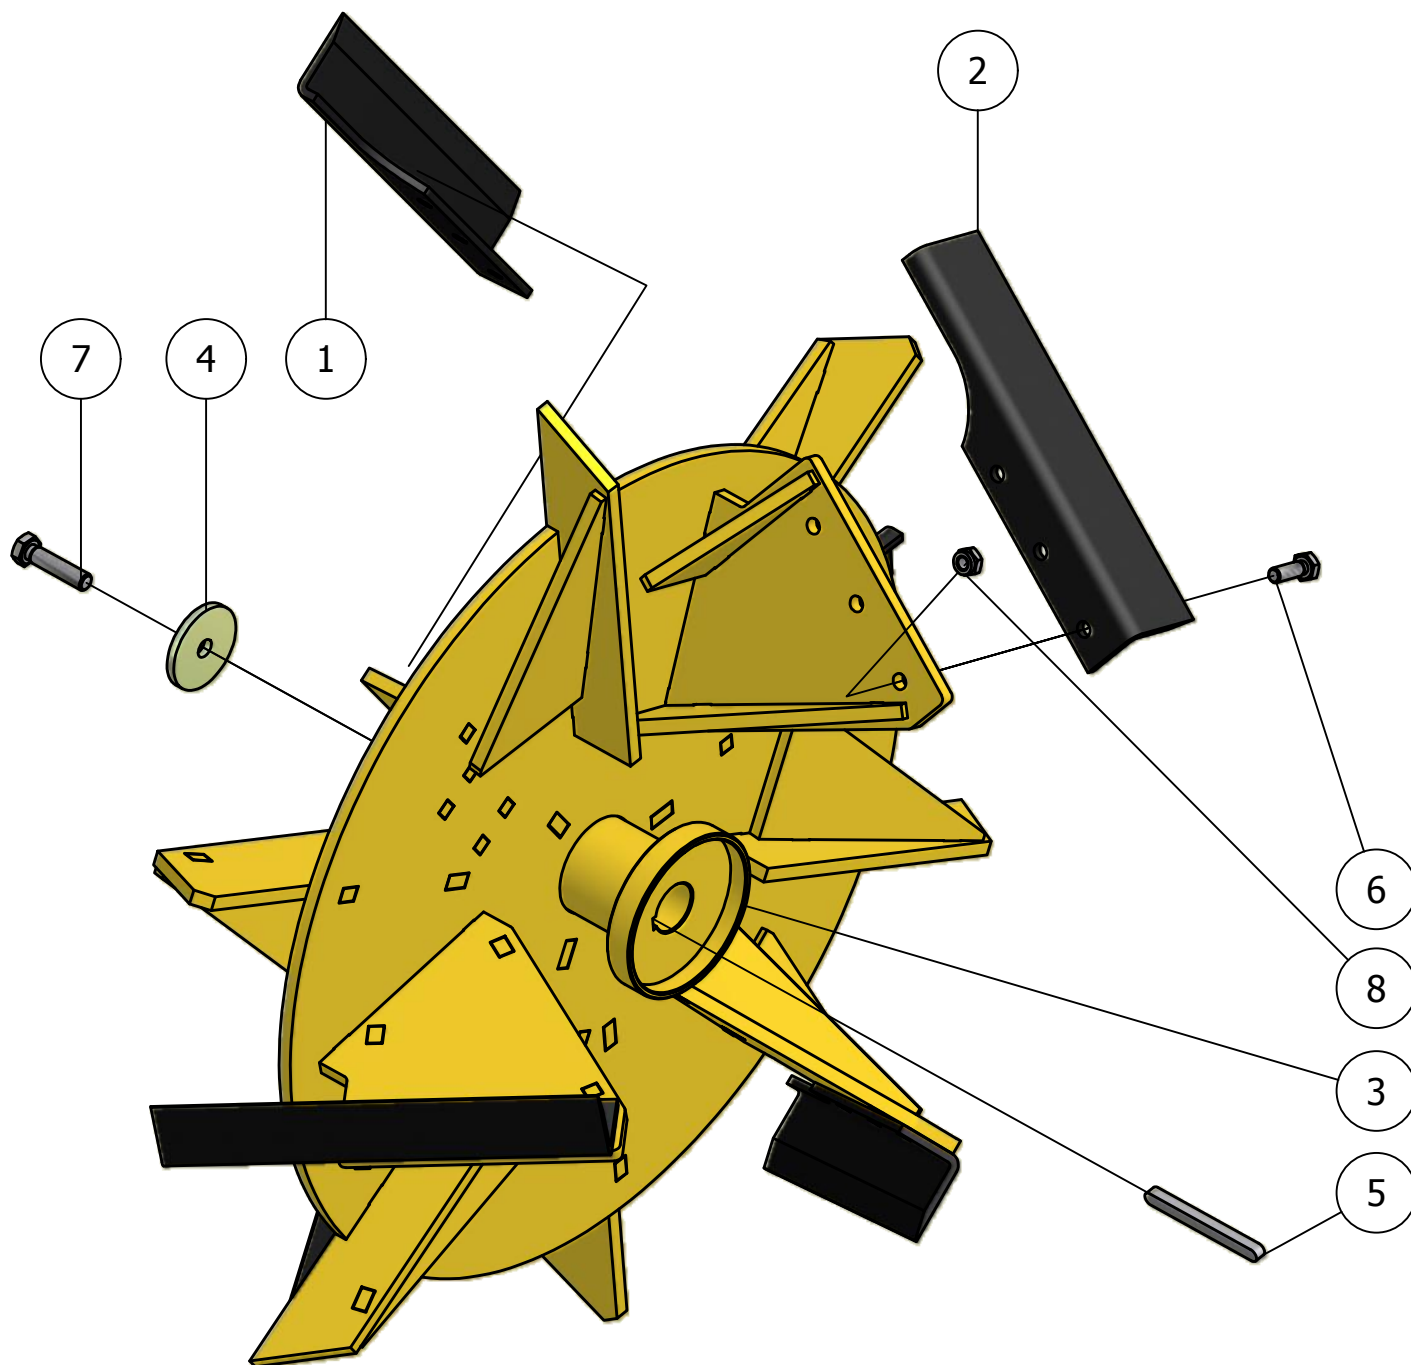

02.02. Freeswiel FW-8

Stukn	Artikelnummer	Omschrijving	Aant.	Opmerking
1	320.04.013	Freesmes rechts	3	
2	320.04.014	Freesmes links	3	
3	320.04.017	Freeswiel FW8-TK25	1	
4	440.03.013	Borgring 61x13x6	1	
5	6885108100	Inlegspie 10x8x100 DIN6885A	1	
6	9331030	Bout M10x30 DIN933 ELVZ	18	
7	9331250	Bout M12x50 DIN933 ELVZ	1	
8	98510	Moer M10ZB DIN985 ELVZ	18