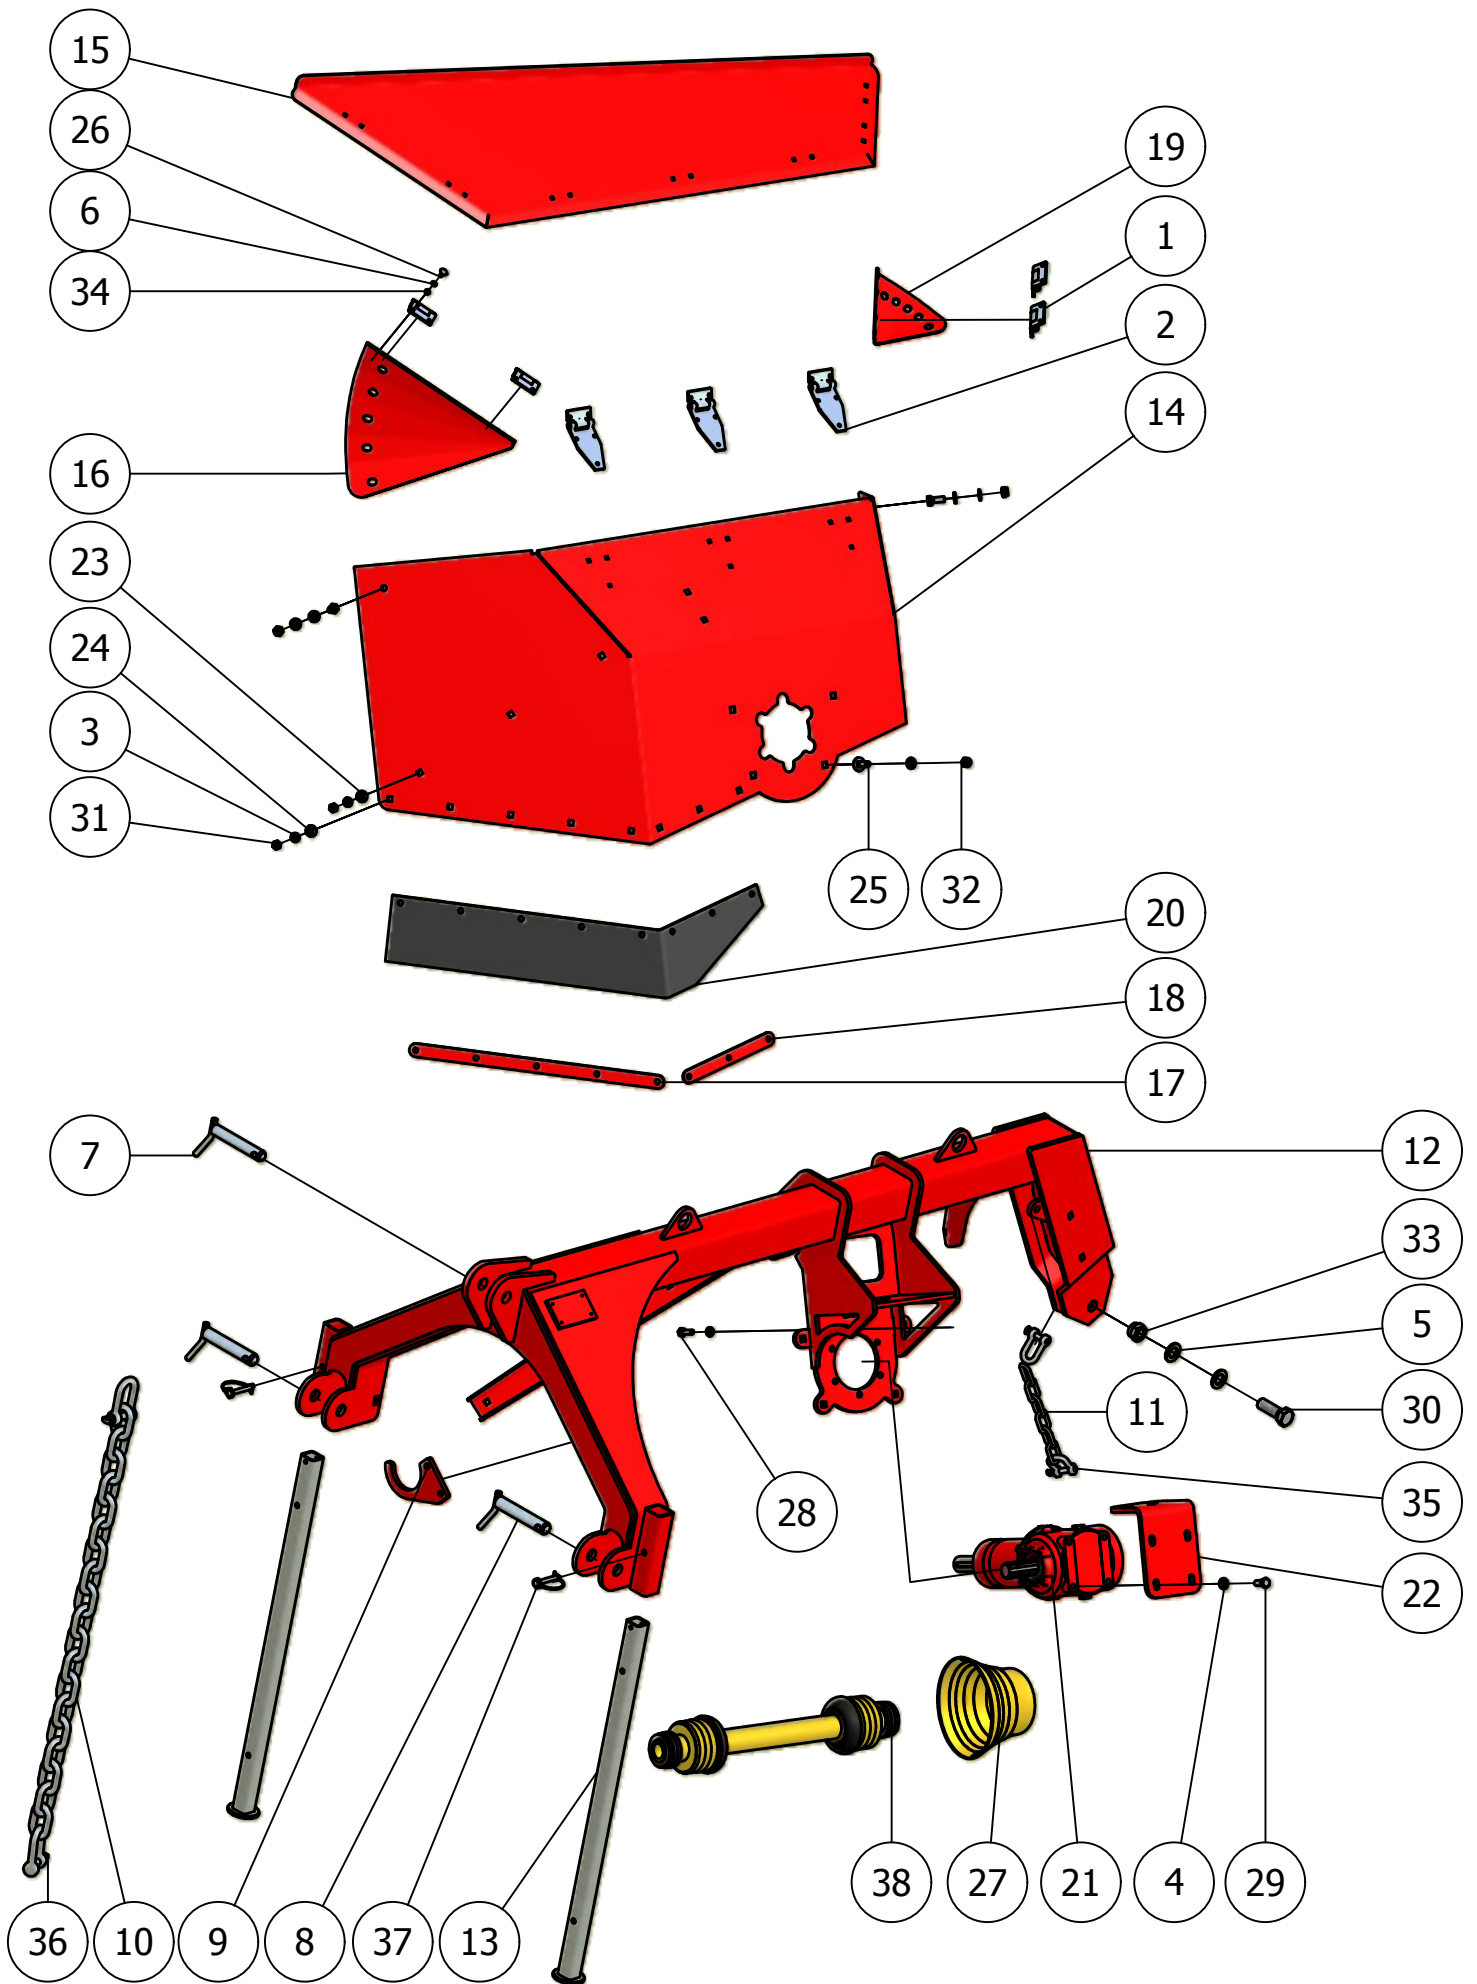

## Greppelfrees TK25

Serie no.: 320.0427 – 320.0465

# 01. Stuklijst frame

Stukn.	Artikelnummer	Omschrijving	Aant.	Opmerking
1	121162	Scharnier RVS opbouw 270°	4	
2	121166	Scharnier RVS met smeernippel	3	
3	121179	Sluitring M10 DIN125A ELVZ	21	
4	121183	Sluitring M12 DIN125A ELVZ	19	
5	121193	Sluitring M24 DIN125A ELVZ	2	
6	121202	Sluitring M6 DIN125A ELVZ	31	
7	121373	Topstangpen	1	
8	121375	Hefpen	2	
9	320.01.010	Ophangbeugel aftakas	1	
10	320.01.013	Topketting greppelfrees	1	
11	320.01.011	Ketting 6-schakels Greppelfrees	1	
12	320.01.016	Greppelfrees-frame TK-25	1	
13	320.01.017	Steunpoot TK-25	2	
14	320.02.070	Afschermplaat freeswiel	1	
15	320.02.071	Bovenplaat afscherming freeswiel	1	
16	320.02.072	Verstelklep Voorzijde	1	
17	320.02.073	Contrastrip Lang	1	
18	320.02.074	Contrastrip Kort	1	
19	320.02.075	Verstelklep Achterzijde	1	
20	320.02.076	Afschermrubber TK-25	1	
21	320.03.025	Tandwielkast TK25	1	Olie: 1.2 Ltr. SAE80W90
22	320.03.040	Steun TW-kast	1	
23	122035	Slotbout M10x25 DIN603 ELVZ kl.8.8	5	
24	122036	Slotbout M10x30 DIN603 ELVZ kl.8.8	10	
25	122045	Slotbout M12x35 DIN603 ELVZ kl.8.8	7	
26	122054	Slotbout M6x16 DIN603 ELVZ kl.8.8	31	
27	122420	Beschermkap aftakas	1	
28	122751	Bout M10x35 DIN933 ELVZ	6	
29	122765	Bout M12x30 DIN933 ELVZ	8	
30	122811	Bout M24x70 DIN933 ELVZ	1	
31	122937	Moer M10ZB DIN985 ELVZ	15	
32	122940	Moer M12ZB DIN985 ELVZ	11	
33	122954	Moer M24ZB DIN985 ELVZ	1	
34	122965	Moer M6ZB DIN985 ELVZ	31	
35	123303	D-Sluiting	2	
36	123304	D-Sluiting	2	
37	124101	Borgpen 9,5x68mm	2	
38	125112	Aftakas W2300/1010 met breekbout M8	1	

# 01.01. Tandwielkast 320.03.025