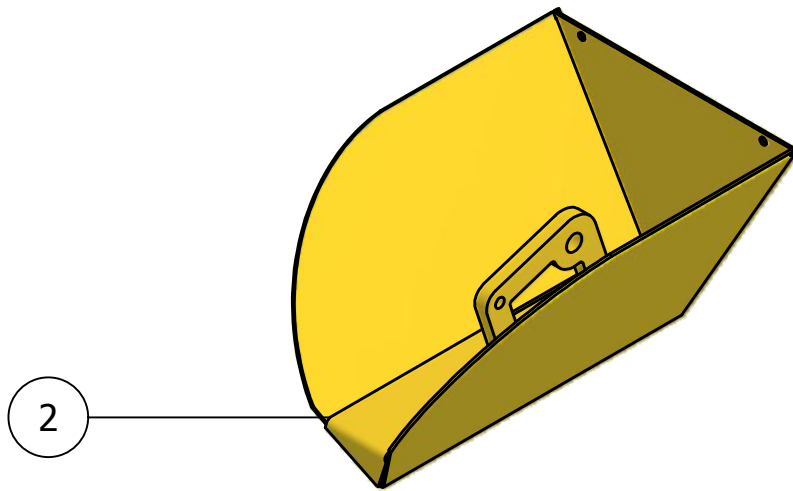

03. Sleepvoeten

Stukn.	Artikelnummer	Omschrijving	Aant.	Opmerking
1	320.05.006	Sleepvoet SV8-TK25	1	
2	320.05.007	Sleepvoet SV0-TK25	1	
3	320.05.008	Sleepvoet SV0-TK25 laag	1