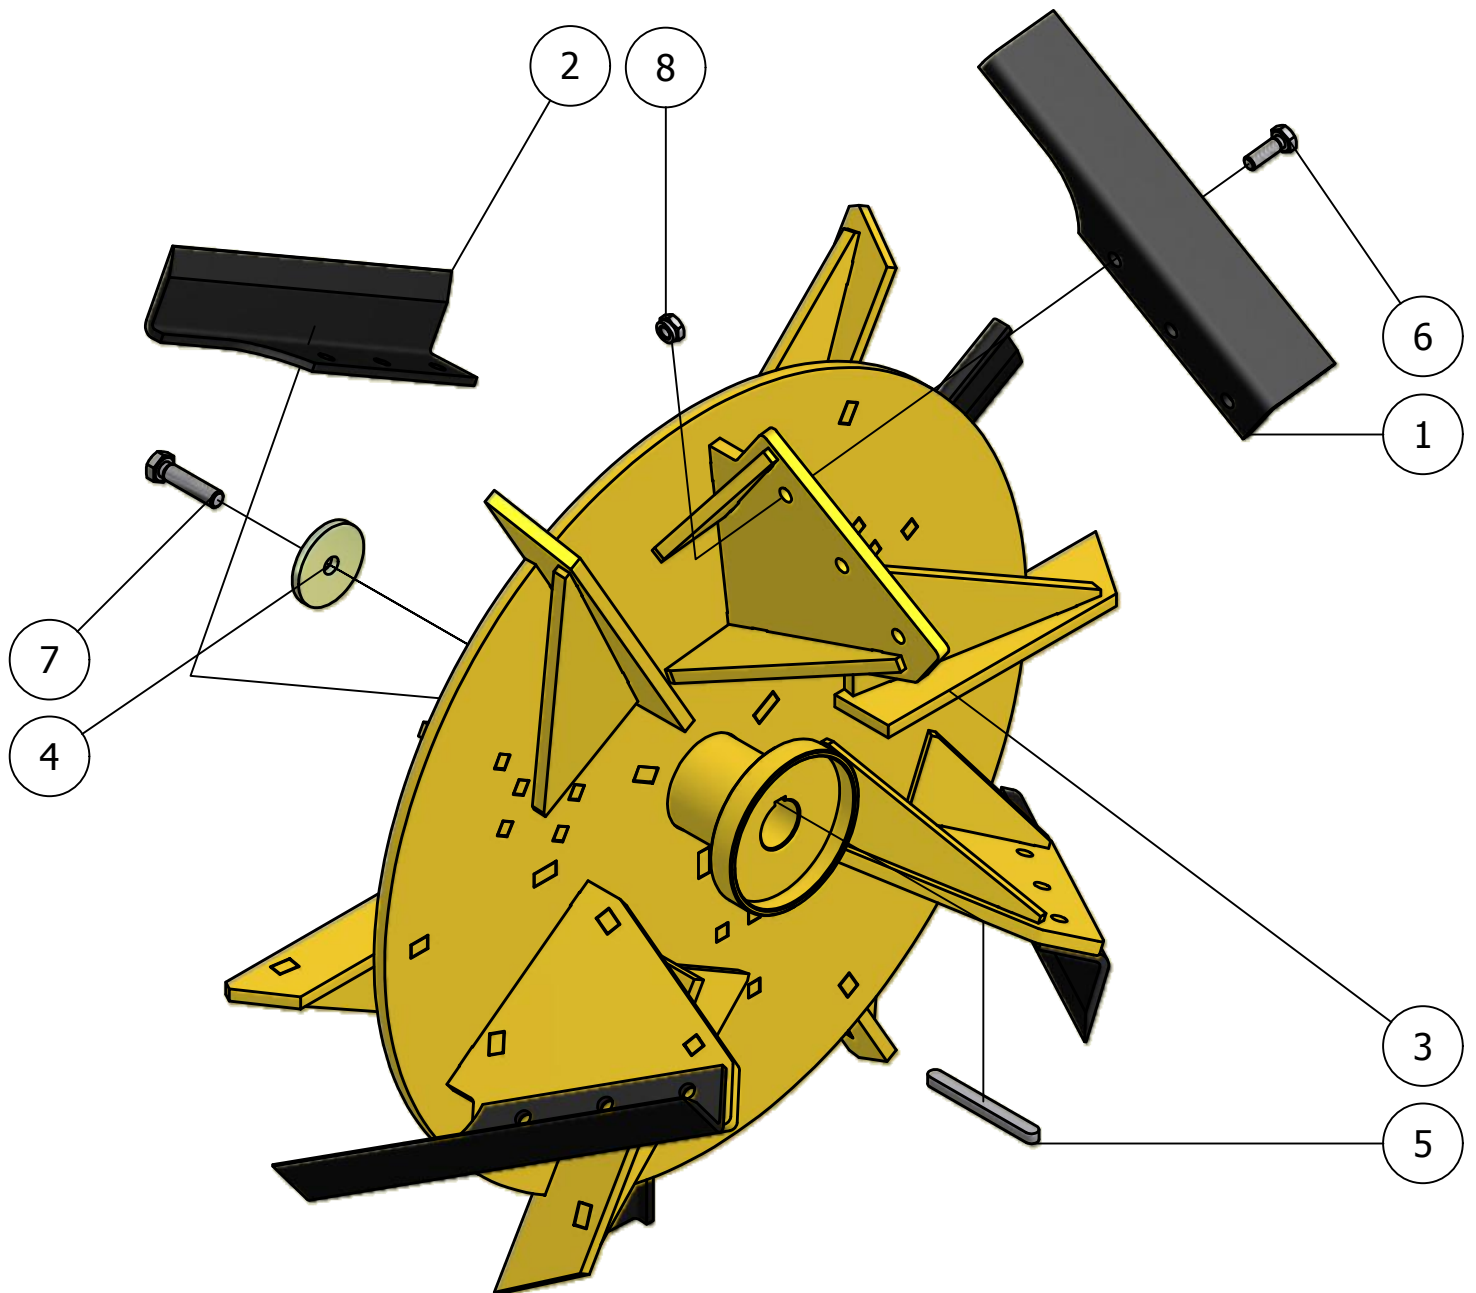

02.01. Freeswiel FW-0

Stukn.	Artikelnummer	Omschrijving	Aant.	Opmerking
1	320.04.014	Freesmes links	3	
2	320.04.013	Freesmes rechts	3	
3	320.04.019	Freeswiel FW0-TK25	1	
4	440.03.013	Borgring 61x13x6	1	
5	6885108100	Inlegspie 10x8x100 DIN6885A	1	
6	9331030	Bout M10x30 DIN933 ELVZ	18	
7	9331250	Bout M12x50 DIN933 ELVZ	1	
8	98510	Moer M10ZB DIN985 ELVZ	18