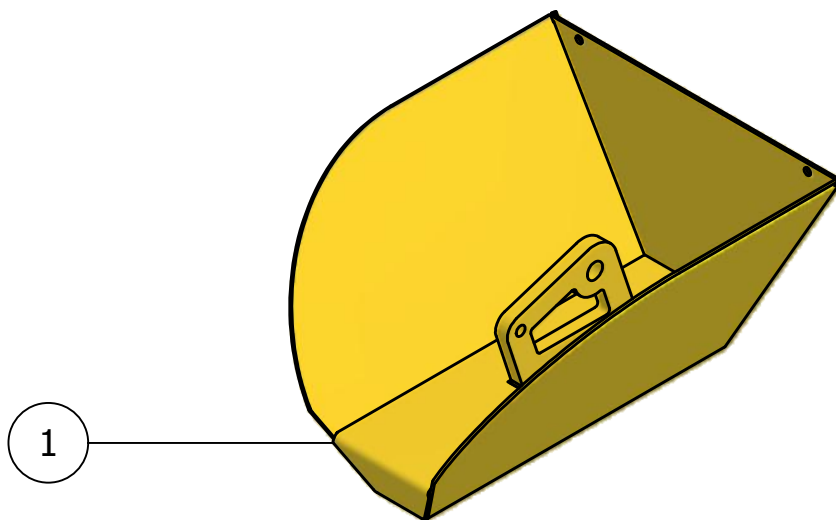

03. Sleepvoeten

Stukn.	Artikelnummer	Omschrijving	Aant.	Opmerking
1	320.05.006	Sleepvoet SV8-TK25	1	
2	320.05.007	Sleepvoet SV0-TK25	1	
3	320.05.008	Sleepvoet SV0-TK25 laag	1